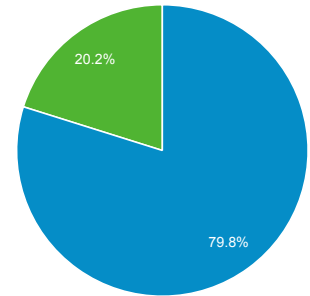

語言	工作階段	% 工作階段
1. zh-tw	2,586	78.36%
2. zh-cn	388	11.76%
3. en-us	207	6.27%
4. en-gb	39	1.18%
5. ja-jp	20	0.61%
6. ja	18	0.55%
7. zh-hk	14	0.42%
8. ko-kr	7	0.21%
9. ko	3	0.09%
10. vi	3	0.09%