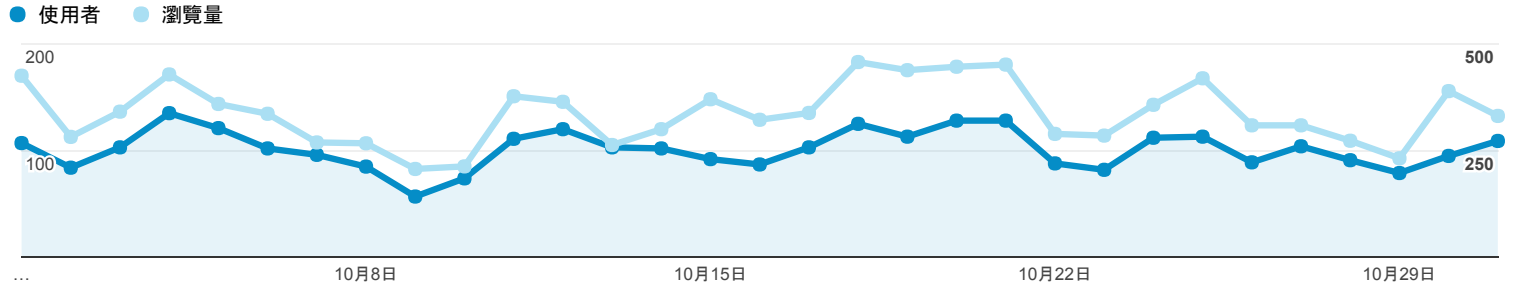

2016年10月1日 - 2016年10月31日

目標對象總覽

所有使用者
100.00% 個工作階段

總覽

■ New Visitor ■ Returning Visitor