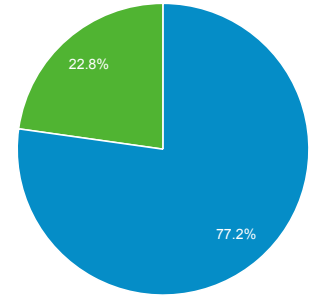

目標對象總覽

所有使用者  
100.00% 個工作階段

2017年12月1日 - 2017年12月31日

總覽

New Visitor Returning Visitor

語言

工作階段 % 工作階段

語言	工作階段	% 工作階段
1. zh-tw	2,613	81.28%
2. zh-cn	275	8.55%
3. en-us	217	6.75%
4. ja-jp	26	0.81%
5. en-gb	24	0.75%
6. ja	10	0.31%
7. ko	9	0.28%
8. ko-kr	9	0.28%
9. en-sg	8	0.25%
10. c	3	0.09%