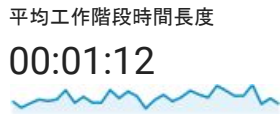

目標對象總覽

所有使用者  
100.00% 個工作階段

2017年12月1日 - 2017年12月31日

總覽

New Visitor Returning Visitor

語言

工作階段 % 工作階段

語言	工作階段	% 工作階段
1. zh-tw	2,613	81.28%
2. zh-cn	275	8.55%
3. en-us	217	6.75%
4. ja-jp	26	0.81%
5. en-gb	24	0.75%
6. ja	10	0.31%
7. ko	9	0.28%
8. ko-kr	9	0.28%
9. en-sg	8	0.25%
10. c	3	0.09%