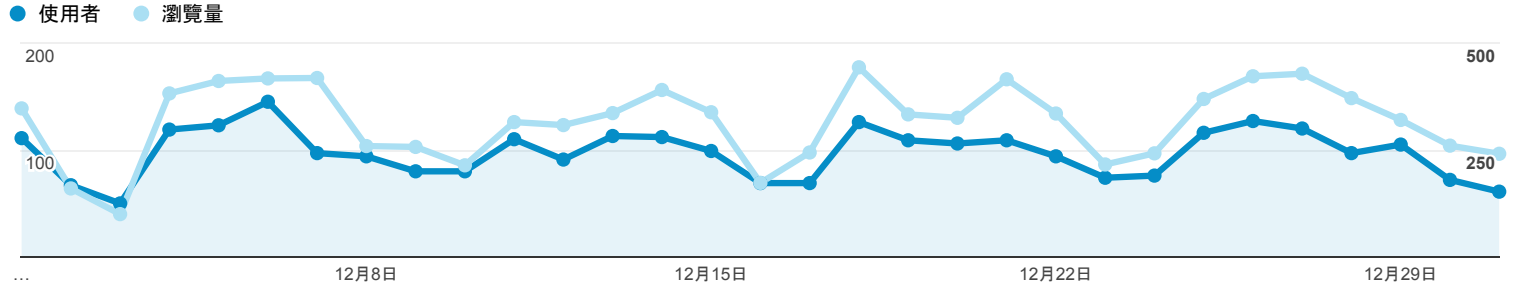

目標對象總覽

所有使用者  
100.00% 個工作階段

2017年12月1日 - 2017年12月31日

總覽

New Visitor Returning Visitor

語言

工作階段 % 工作階段

語言	工作階段	% 工作階段
1. zh-tw	2,613	81.28%
2. zh-cn	275	8.55%
3. en-us	217	6.75%
4. ja-jp	26	0.81%
5. en-gb	24	0.75%
6. ja	10	0.31%
7. ko	9	0.28%
8. ko-kr	9	0.28%
9. en-sg	8	0.25%
10. c	3	0.09%