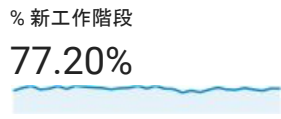

目標對象總覽

所有使用者  
100.00% 個工作階段

2017年12月1日 - 2017年12月31日

總覽

New Visitor Returning Visitor

語言

工作階段 % 工作階段

語言	工作階段	% 工作階段
1. zh-tw	2,613	81.28%
2. zh-cn	275	8.55%
3. en-us	217	6.75%
4. ja-jp	26	0.81%
5. en-gb	24	0.75%
6. ja	10	0.31%
7. ko	9	0.28%
8. ko-kr	9	0.28%
9. en-sg	8	0.25%
10. c	3	0.09%