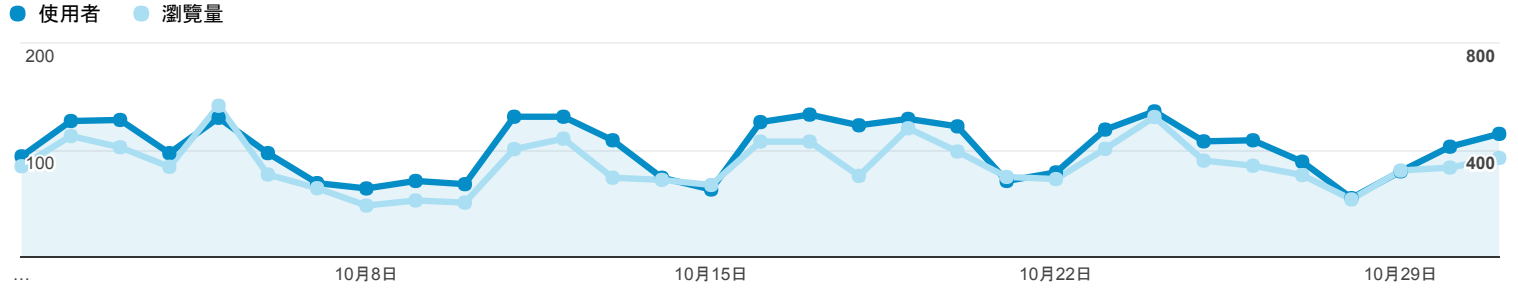

目標對象總覽

所有使用者
100.00% 個工作階段

2017年10月1日 - 2017年10月31日

總覽

工作階段
3,381

單次工作階段頁數
3.19

% 新工作階段
72.88%

使用者
2,793

平均工作階段時間長度
00:01:33

瀏覽量
10,778

跳出率
31.88%

New Visitor Returning Visitor

語言

工作階段 % 工作階段

語言	工作階段	% 工作階段
1. zh-tw	2,803	82.90%
2. zh-cn	239	7.07%
3. en-us	214	6.33%
4. en-gb	39	1.15%
5. ja-jp	20	0.59%
6. ja	15	0.44%
7. en-sg	7	0.21%
8. ko	7	0.21%
9. vi	5	0.15%
10. vi-vn	4	0.12%