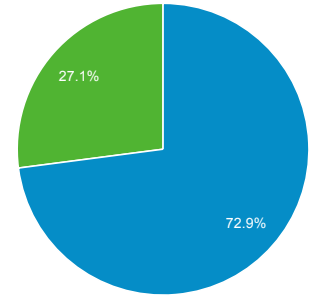

目標對象總覽

所有使用者
100.00% 個工作階段

2017年10月1日 - 2017年10月31日

總覽

工作階段
3,381

單次工作階段頁數
3.19

% 新工作階段
72.88%

使用者
2,793

平均工作階段時間長度
00:01:33

瀏覽量
10,778

跳出率
31.88%

New Visitor Returning Visitor

語言

工作階段 % 工作階段

語言	工作階段	% 工作階段
1. zh-tw	2,803	82.90%
2. zh-cn	239	7.07%
3. en-us	214	6.33%
4. en-gb	39	1.15%
5. ja-jp	20	0.59%
6. ja	15	0.44%
7. en-sg	7	0.21%
8. ko	7	0.21%
9. vi	5	0.15%
10. vi-vn	4	0.12%