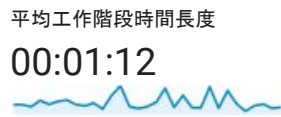

2017年1月1日 - 2017年1月31日

目標對象總覽

所有使用者
100.00% 個工作階段

總覽

■ New Visitor ■ Returning Visitor

語言	工作階段	% 工作階段
1. zh-tw	2,299	82.70%
2. zh-cn	218	7.84%
3. en-us	146	5.25%
4. (not set)	16	0.58%
5. ja	16	0.58%
6. ko-kr	16	0.58%
7. en-gb	14	0.50%
8. ja-jp	12	0.43%
9. ko	6	0.22%
10. zh-hk	6	0.22%