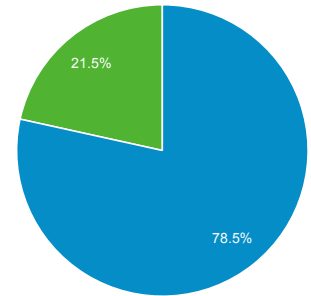

2017年1月1日 - 2017年1月31日

目標對象總覽

所有使用者
100.00% 個工作階段

總覽

■ New Visitor ■ Returning Visitor

語言	工作階段	% 工作階段
1. zh-tw	2,299	82.70%
2. zh-cn	218	7.84%
3. en-us	146	5.25%
4. (not set)	16	0.58%
5. ja	16	0.58%
6. ko-kr	16	0.58%
7. en-gb	14	0.50%
8. ja-jp	12	0.43%
9. ko	6	0.22%
10. zh-hk	6	0.22%