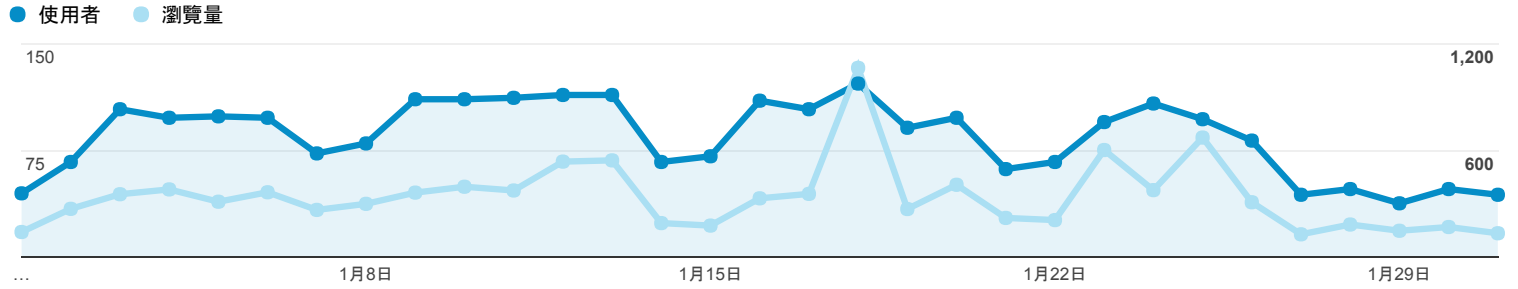

2017年1月1日 - 2017年1月31日

目標對象總覽

所有使用者
100.00% 個工作階段

總覽

■ New Visitor ■ Returning Visitor

語言	工作階段	% 工作階段
1. zh-tw	2,299	82.70%
2. zh-cn	218	7.84%
3. en-us	146	5.25%
4. (not set)	16	0.58%
5. ja	16	0.58%
6. ko-kr	16	0.58%
7. en-gb	14	0.50%
8. ja-jp	12	0.43%
9. ko	6	0.22%
10. zh-hk	6	0.22%