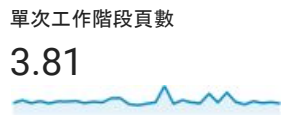

2017年1月1日 - 2017年1月31日

目標對象總覽

所有使用者
100.00% 個工作階段

總覽

■ New Visitor ■ Returning Visitor

語言	工作階段	% 工作階段
1. zh-tw	2,299	82.70%
2. zh-cn	218	7.84%
3. en-us	146	5.25%
4. (not set)	16	0.58%
5. ja	16	0.58%
6. ko-kr	16	0.58%
7. en-gb	14	0.50%
8. ja-jp	12	0.43%
9. ko	6	0.22%
10. zh-hk	6	0.22%