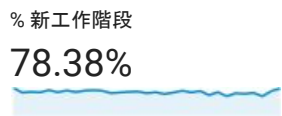

2017年1月1日 - 2017年1月31日

目標對象總覽

所有使用者
100.00% 個工作階段

總覽

■ New Visitor ■ Returning Visitor

語言	工作階段	% 工作階段
1. zh-tw	2,299	82.70%
2. zh-cn	218	7.84%
3. en-us	146	5.25%
4. (not set)	16	0.58%
5. ja	16	0.58%
6. ko-kr	16	0.58%
7. en-gb	14	0.50%
8. ja-jp	12	0.43%
9. ko	6	0.22%
10. zh-hk	6	0.22%