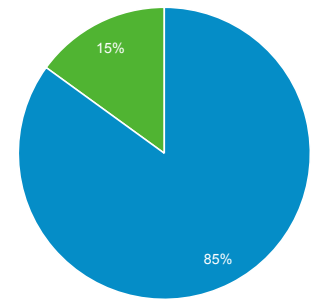

目標對象總覽

2020年7月1日 - 2020年7月31日

所有使用者
100.00% 個使用者

總覽

■ New Visitor ■ Returning Visitor

語言	使用者	% 使用者
1. zh-tw	3,379	81.70%
2. en-us	296	7.16%
3. zh-cn	160	3.87%
4. en	75	1.81%
5. en-gb	59	1.43%
6. zh-hk	55	1.33%
7. ja-jp	21	0.51%
8. ja	20	0.48%
9. en-au	8	0.19%
10. ko	8	0.19%