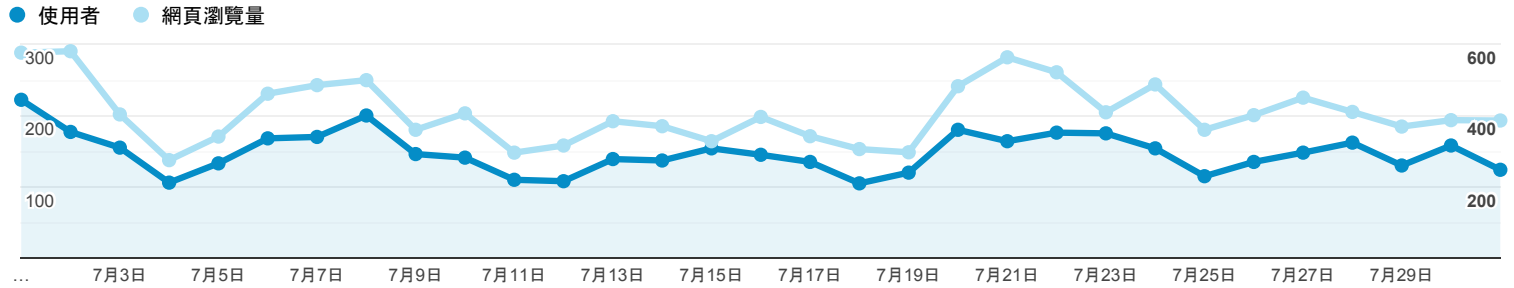

目標對象總覽

2020年7月1日 - 2020年7月31日

所有使用者
100.00% 個使用者

總覽

■ New Visitor ■ Returning Visitor

語言	使用者	% 使用者
1. zh-tw	3,379	81.70%
2. en-us	296	7.16%
3. zh-cn	160	3.87%
4. en	75	1.81%
5. en-gb	59	1.43%
6. zh-hk	55	1.33%
7. ja-jp	21	0.51%
8. ja	20	0.48%
9. en-au	8	0.19%
10. ko	8	0.19%