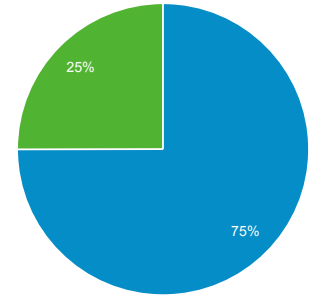

目標對象總覽

所有使用者  
100.00% 個工作階段

2017年8月1日 - 2017年8月31日

總覽

工作階段  
**5,457**

單次工作階段頁數  
**3.84**

% 新工作階段  
**74.88%**

使用者  
**4,499**

平均工作階段時間長度  
**00:01:54**

瀏覽量  
**20,940**

跳出率  
**24.57%**

■ New Visitor ■ Returning Visitor

語言

語言	工作階段	% 工作階段
1. zh-tw	4,717	86.44%
2. en-us	333	6.10%
3. zh-cn	246	4.51%
4. ja-jp	34	0.62%
5. en-gb	32	0.59%
6. ja	20	0.37%
7. ko	19	0.35%
8. ko-kr	13	0.24%
9. zh-hk	6	0.11%
10. en	5	0.09%