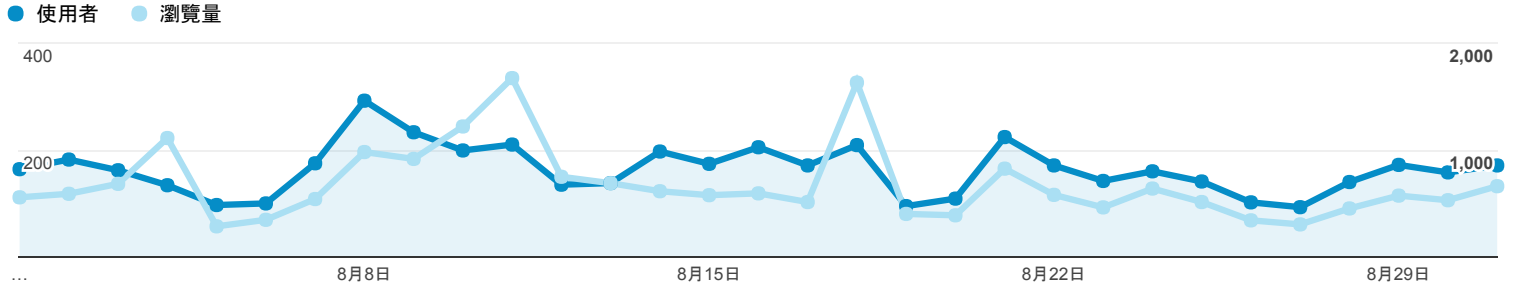

目標對象總覽

所有使用者  
100.00% 個工作階段

2017年8月1日 - 2017年8月31日

總覽

工作階段  
**5,457**

單次工作階段頁數  
**3.84**

% 新工作階段  
**74.88%**

使用者  
**4,499**

平均工作階段時間長度  
**00:01:54**

瀏覽量  
**20,940**

跳出率  
**24.57%**

■ New Visitor ■ Returning Visitor

語言

語言	工作階段	% 工作階段
1. zh-tw	4,717	86.44%
2. en-us	333	6.10%
3. zh-cn	246	4.51%
4. ja-jp	34	0.62%
5. en-gb	32	0.59%
6. ja	20	0.37%
7. ko	19	0.35%
8. ko-kr	13	0.24%
9. zh-hk	6	0.11%
10. en	5	0.09%