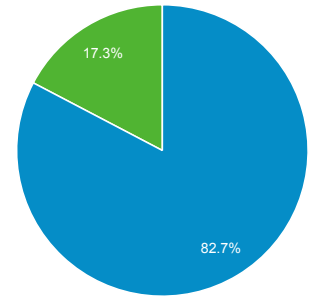

2016年4月1日 - 2016年4月30日

目標對象總覽

所有使用者
100.00% 個工作階段

總覽

■ New Visitor ■ Returning Visitor

語言	工作階段	% 工作階段
1. zh-tw	2,805	84.79%
2. zh-cn	268	8.10%
3. en-us	157	4.75%
4. en	15	0.45%
5. en-gb	12	0.36%
6. ko-kr	11	0.33%
7. ja	10	0.30%
8. es	8	0.24%
9. ja-jp	6	0.18%
10. ko	4	0.12%