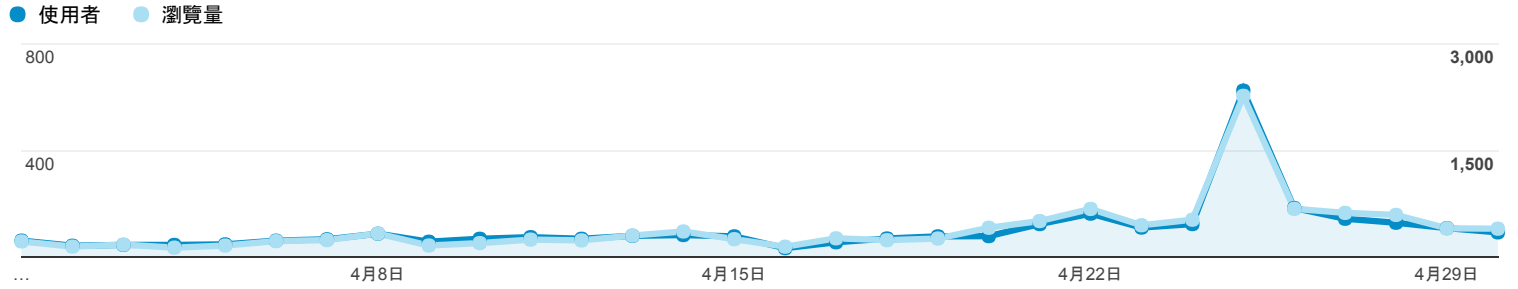

2016年4月1日 - 2016年4月30日

目標對象總覽

所有使用者
100.00% 個工作階段

總覽

■ New Visitor ■ Returning Visitor

語言	工作階段	% 工作階段
1. zh-tw	2,805	84.79%
2. zh-cn	268	8.10%
3. en-us	157	4.75%
4. en	15	0.45%
5. en-gb	12	0.36%
6. ko-kr	11	0.33%
7. ja	10	0.30%
8. es	8	0.24%
9. ja-jp	6	0.18%
10. ko	4	0.12%