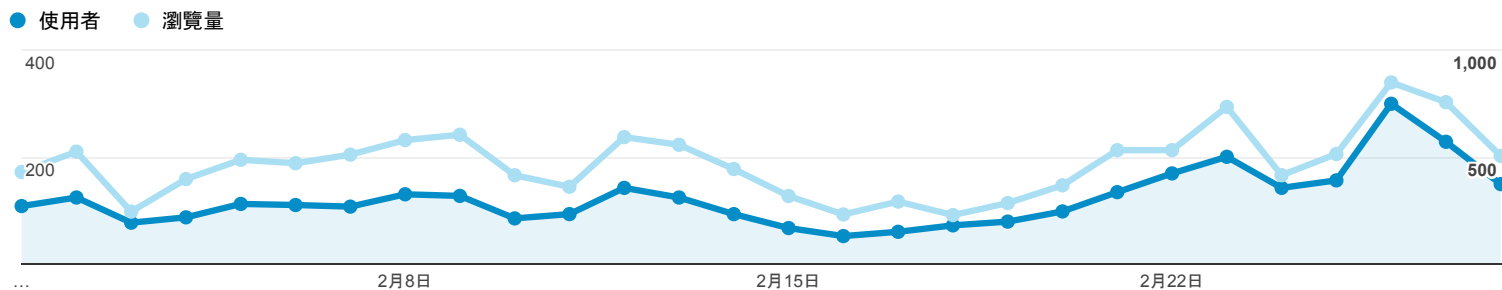

目標對象總覽

2018年2月1日 - 2018年2月28日

所有使用者
100.00% 個使用者

總覽

New Visitor Returning Visitor

語言	使用者	% 使用者
1. zh-tw	2,603	83.70%
2. en-us	202	6.50%
3. zh-cn	199	6.40%
4. ja-jp	24	0.77%
5. ja	17	0.55%
6. en-gb	15	0.48%
7. ko	12	0.39%
8. ko-kr	6	0.19%
9. es	4	0.13%
10. de	3	0.10%