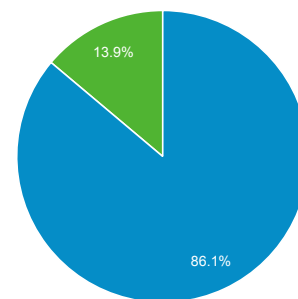

目標對象總覽

2018年2月1日 - 2018年2月28日

所有使用者
100.00% 個使用者

總覽

New Visitor Returning Visitor

語言	使用者	% 使用者
1. zh-tw	2,603	83.70%
2. en-us	202	6.50%
3. zh-cn	199	6.40%
4. ja-jp	24	0.77%
5. ja	17	0.55%
6. en-gb	15	0.48%
7. ko	12	0.39%
8. ko-kr	6	0.19%
9. es	4	0.13%
10. de	3	0.10%