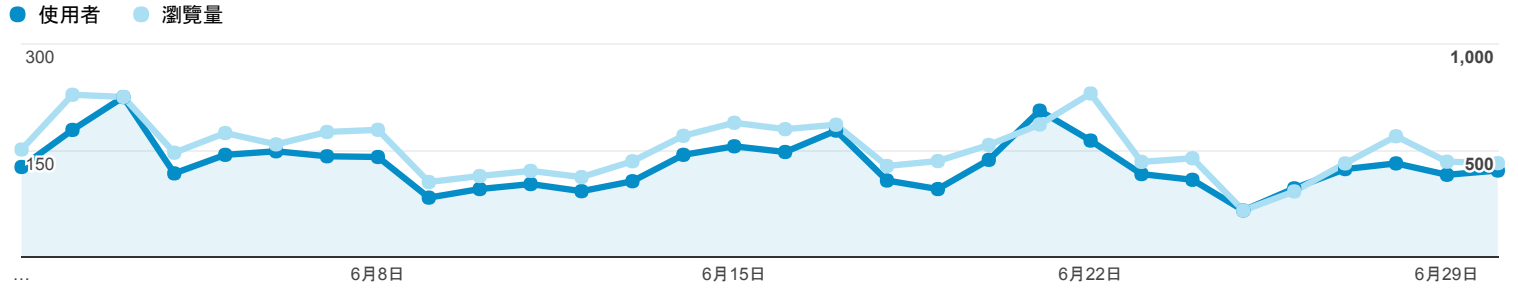

2016年6月1日 - 2016年6月30日

目標對象總覽

所有使用者
100.00% 個工作階段

總覽

■ New Visitor ■ Returning Visitor