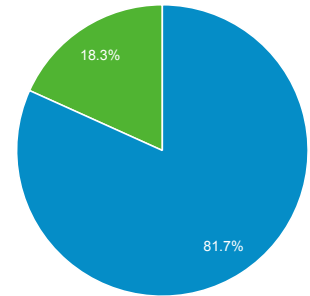

語言	工作階段	% 工作階段
1. zh-tw	3,329	80.92%
2. zh-cn	353	8.58%
3. en-us	208	5.06%
4. (not set)	118	2.87%
5. ja-jp	32	0.78%
6. en-gb	23	0.56%
7. ja	9	0.22%
8. ko-kr	9	0.22%
9. en	5	0.12%
10. ko	5	0.12%