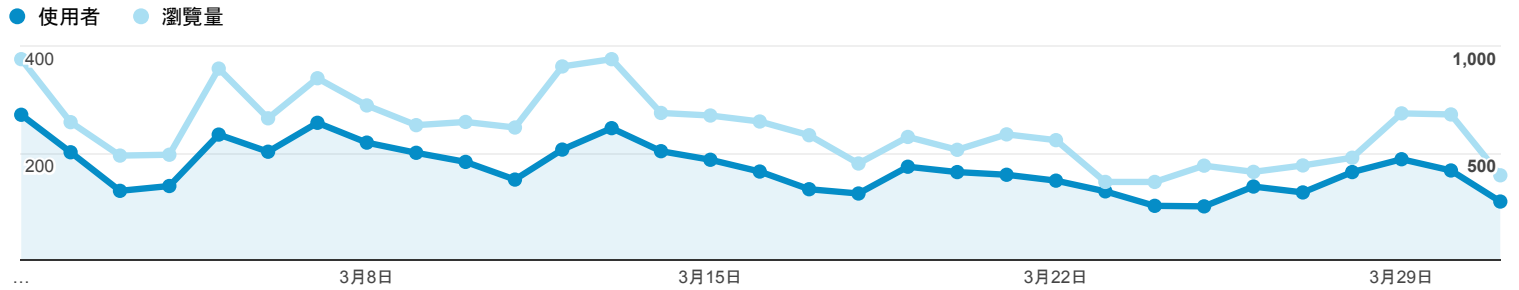

目標對象總覽

所有使用者
100.00% 個使用者

2018年3月1日 - 2018年3月31日

總覽

■ New Visitor ■ Returning Visitor

語言

語言	使用者	% 使用者
1. zh-tw	3,912	80.99%
2. zh-cn	426	8.82%
3. en-us	339	7.02%
4. ja-jp	34	0.70%
5. en-gb	30	0.62%
6. ja	18	0.37%
7. zh-hk	15	0.31%
8. ko	9	0.19%
9. en	8	0.17%
10. ko-kr	6	0.12%