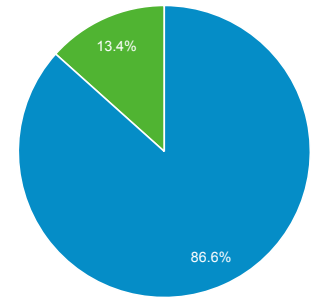

目標對象總覽

所有使用者
100.00% 個使用者

2018年3月1日 - 2018年3月31日

總覽

■ New Visitor ■ Returning Visitor

語言

語言	使用者	% 使用者
1. zh-tw	3,912	80.99%
2. zh-cn	426	8.82%
3. en-us	339	7.02%
4. ja-jp	34	0.70%
5. en-gb	30	0.62%
6. ja	18	0.37%
7. zh-hk	15	0.31%
8. ko	9	0.19%
9. en	8	0.17%
10. ko-kr	6	0.12%