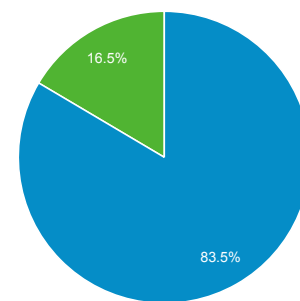

目標對象總覽

2020年6月1日 - 2020年6月30日

所有使用者
100.00% 個使用者

總覽

使用者
3,967

新使用者
3,548

工作階段
4,728

每個使用者的工作階段數量
1.19

網頁瀏覽量
13,009

單次工作階段頁數
2.75

平均工作階段時間長度
00:00:55

跳出率
27.81%

■ New Visitor ■ Returning Visitor

語言

語言	使用者	% 使用者
1. zh-tw	3,121	78.61%
2. en-us	345	8.69%
3. zh-cn	255	6.42%
4. en	54	1.36%
5. en-gb	51	1.28%
6. zh-hk	35	0.88%
7. ja	26	0.65%
8. ja-jp	22	0.55%
9. ko-kr	8	0.20%
10. vi-vn	7	0.18%