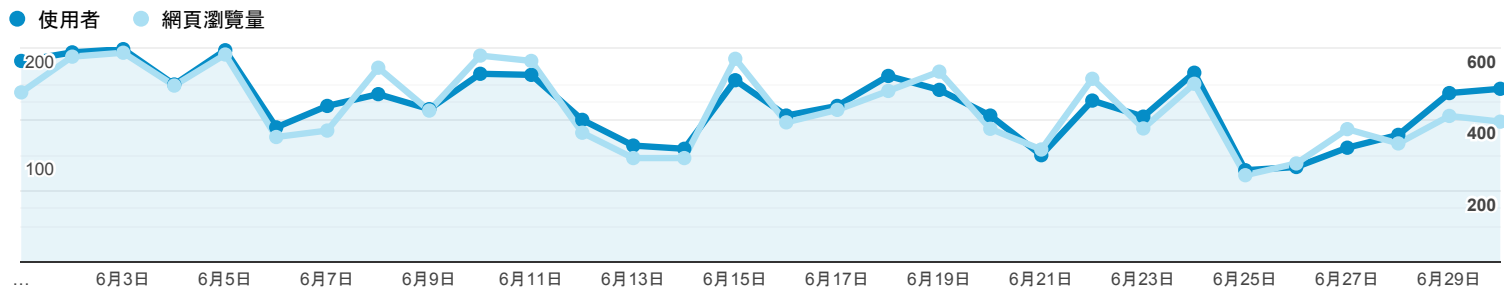

目標對象總覽

2020年6月1日 - 2020年6月30日

所有使用者
100.00% 個使用者

總覽

使用者
3,967

新使用者
3,548

工作階段
4,728

每個使用者的工作階段數量
1.19

網頁瀏覽量
13,009

單次工作階段頁數
2.75

平均工作階段時間長度
00:00:55

跳出率
27.81%

■ New Visitor ■ Returning Visitor

語言

語言	使用者	% 使用者
1. zh-tw	3,121	78.61%
2. en-us	345	8.69%
3. zh-cn	255	6.42%
4. en	54	1.36%
5. en-gb	51	1.28%
6. zh-hk	35	0.88%
7. ja	26	0.65%
8. ja-jp	22	0.55%
9. ko-kr	8	0.20%
10. vi-vn	7	0.18%