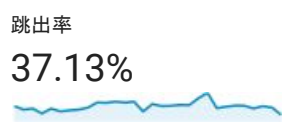

目標對象總覽

2018年9月1日 - 2018年9月30日

所有使用者
100.00% 個使用者

總覽

■ New Visitor ■ Returning Visitor

語言

語言	使用者	% 使用者
1. zh-tw	3,697	78.06%
2. en-us	490	10.35%
3. zh-cn	341	7.20%
4. ja-jp	52	1.10%
5. en-gb	41	0.87%
6. ko-kr	21	0.44%
7. ja	12	0.25%
8. zh-hk	12	0.25%
9. en	10	0.21%
10. ko	8	0.17%