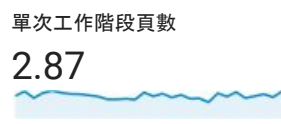

目標對象總覽

2018年9月1日 - 2018年9月30日

所有使用者
100.00% 個使用者

總覽

■ New Visitor ■ Returning Visitor

語言

語言	使用者	% 使用者
1. zh-tw	3,697	78.06%
2. en-us	490	10.35%
3. zh-cn	341	7.20%
4. ja-jp	52	1.10%
5. en-gb	41	0.87%
6. ko-kr	21	0.44%
7. ja	12	0.25%
8. zh-hk	12	0.25%
9. en	10	0.21%
10. ko	8	0.17%