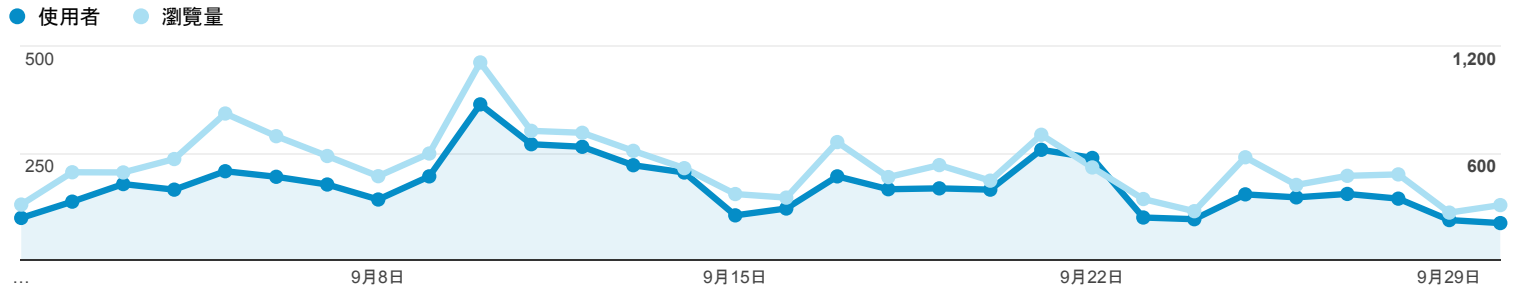

目標對象總覽

2018年9月1日 - 2018年9月30日

所有使用者
100.00% 個使用者

總覽

■ New Visitor ■ Returning Visitor

語言

語言	使用者	% 使用者
1. zh-tw	3,697	78.06%
2. en-us	490	10.35%
3. zh-cn	341	7.20%
4. ja-jp	52	1.10%
5. en-gb	41	0.87%
6. ko-kr	21	0.44%
7. ja	12	0.25%
8. zh-hk	12	0.25%
9. en	10	0.21%
10. ko	8	0.17%