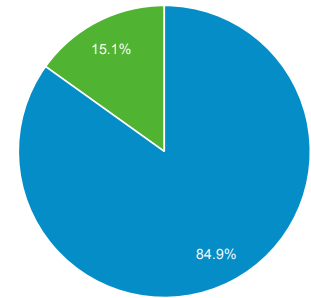

目標對象總覽

2018年9月1日 - 2018年9月30日

所有使用者
100.00% 個使用者

總覽

■ New Visitor ■ Returning Visitor

語言

語言	使用者	% 使用者
1. zh-tw	3,697	78.06%
2. en-us	490	10.35%
3. zh-cn	341	7.20%
4. ja-jp	52	1.10%
5. en-gb	41	0.87%
6. ko-kr	21	0.44%
7. ja	12	0.25%
8. zh-hk	12	0.25%
9. en	10	0.21%
10. ko	8	0.17%