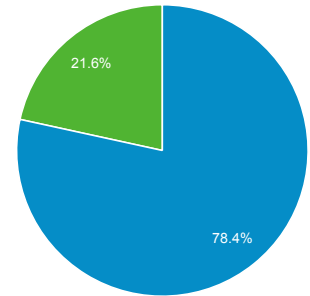

2016年9月1日 - 2016年9月30日

目標對象總覽

所有使用者
100.00% 個工作階段

總覽

■ New Visitor ■ Returning Visitor

語言	工作階段	% 工作階段
1. zh-tw	4,311	80.40%
2. zh-cn	545	10.16%
3. en-us	369	6.88%
4. en-gb	38	0.71%
5. ja-jp	23	0.43%
6. ja	16	0.30%
7. ko	15	0.28%
8. ko-kr	12	0.22%
9. zh-hk	12	0.22%
10. en-sg	5	0.09%