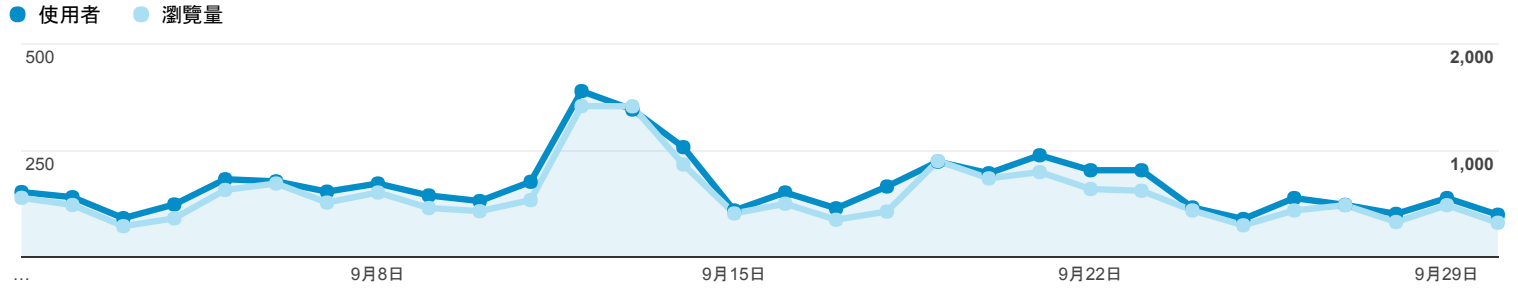

2016年9月1日 - 2016年9月30日

目標對象總覽

所有使用者
100.00% 個工作階段

總覽

■ New Visitor ■ Returning Visitor

語言	工作階段	% 工作階段
1. zh-tw	4,311	80.40%
2. zh-cn	545	10.16%
3. en-us	369	6.88%
4. en-gb	38	0.71%
5. ja-jp	23	0.43%
6. ja	16	0.30%
7. ko	15	0.28%
8. ko-kr	12	0.22%
9. zh-hk	12	0.22%
10. en-sg	5	0.09%