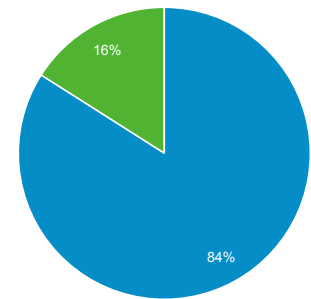

### 目標對象總覽

2020年5月1日 - 2020年5月31日

所有使用者  
100.00% 個使用者

#### 總覽

使用者 <b>4,365</b>	新使用者 <b>3,953</b>	工作階段 <b>5,244</b>
每個使用者 的工作階段數量 <b>1.20</b>	網頁瀏覽量 <b>14,740</b>	單次工作階段 頁數 <b>2.81</b>
平均工作階段 時間長度 <b>00:01:09</b>	跳出率 <b>27.50%</b>	

■ New Visitor ■ Returning Visitor