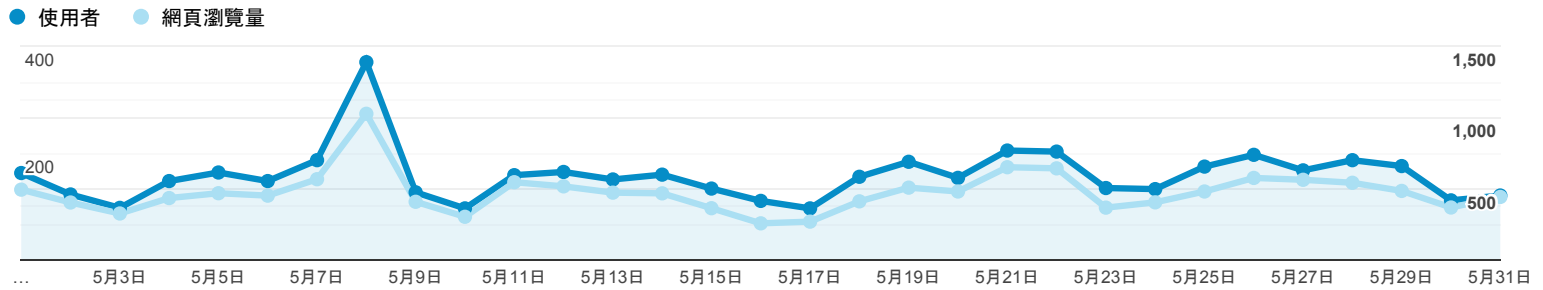

### 目標對象總覽

2020年5月1日 - 2020年5月31日

所有使用者  
100.00% 個使用者

#### 總覽

使用者 <b>4,365</b>	新使用者 <b>3,953</b>	工作階段 <b>5,244</b>
每個使用者 的工作階段數量 <b>1.20</b>	網頁瀏覽量 <b>14,740</b>	單次工作階段 頁數 <b>2.81</b>
平均工作階段 時間長度 <b>00:01:09</b>	跳出率 <b>27.50%</b>	

■ New Visitor ■ Returning Visitor