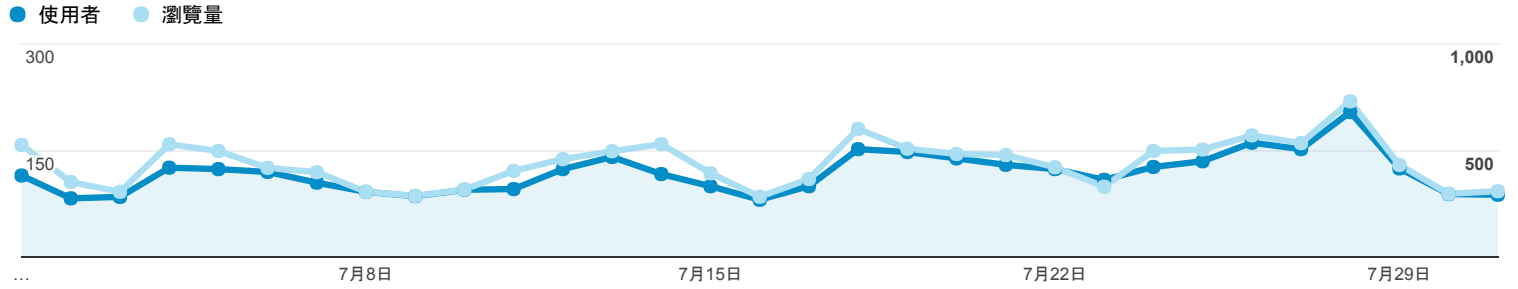

2016年7月1日 - 2016年7月31日

目標對象總覽

所有使用者
100.00% 個工作階段

總覽

■ New Visitor ■ Returning Visitor

語言	工作階段	% 工作階段
1. zh-tw	3,198	84.09%
2. zh-cn	251	6.60%
3. en-us	212	5.57%
4. (not set)	29	0.76%
5. en-gb	28	0.74%
6. ja-jp	28	0.74%
7. en	14	0.37%
8. zh-hk	9	0.24%
9. ko-kr	8	0.21%
10. id	5	0.13%