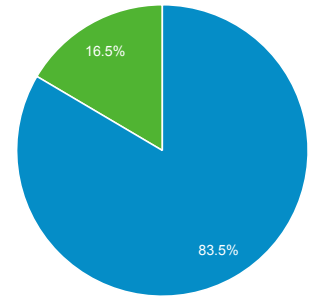

2016年7月1日 - 2016年7月31日

目標對象總覽

所有使用者
100.00% 個工作階段

總覽

■ New Visitor ■ Returning Visitor

語言	工作階段	% 工作階段
1. zh-tw	3,198	84.09%
2. zh-cn	251	6.60%
3. en-us	212	5.57%
4. (not set)	29	0.76%
5. en-gb	28	0.74%
6. ja-jp	28	0.74%
7. en	14	0.37%
8. zh-hk	9	0.24%
9. ko-kr	8	0.21%
10. id	5	0.13%