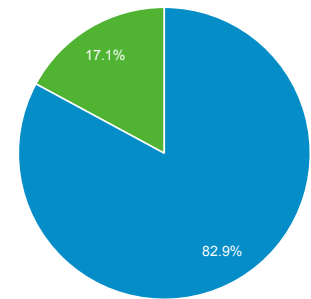

目標對象總覽

2019年12月1日 - 2019年12月31日

所有使用者
100.00% 個使用者

總覽

使用者 4,758	新使用者 4,273	工作階段 5,778
每個使用者 的工作階段數量 1.21	網頁瀏覽量 15,996	單次工作階段 頁數 2.77
平均工作階段 時間長度 00:01:05	跳出率 38.02%	

■ New Visitor ■ Returning Visitor

語言	使用者	% 使用者
1. zh-tw	3,772	79.18%
2. en-us	440	9.24%
3. zh-cn	354	7.43%
4. en-gb	43	0.90%
5. ja-jp	26	0.55%
6. zh-hk	22	0.46%
7. vi-vn	13	0.27%
8. ja	12	0.25%
9. ko-kr	11	0.23%
10. en	10	0.21%