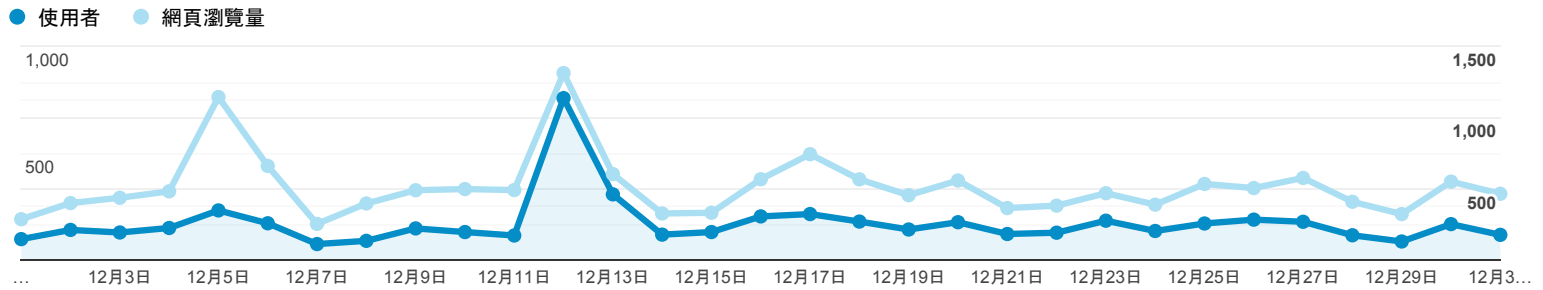

目標對象總覽

2019年12月1日 - 2019年12月31日

所有使用者
100.00% 個使用者

總覽

使用者 4,758	新使用者 4,273	工作階段 5,778
每個使用者 的工作階段數量 1.21	網頁瀏覽量 15,996	單次工作階段 頁數 2.77
平均工作階段 時間長度 00:01:05	跳出率 38.02%	

■ New Visitor ■ Returning Visitor

語言	使用者	% 使用者
1. zh-tw	3,772	79.18%
2. en-us	440	9.24%
3. zh-cn	354	7.43%
4. en-gb	43	0.90%
5. ja-jp	26	0.55%
6. zh-hk	22	0.46%
7. vi-vn	13	0.27%
8. ja	12	0.25%
9. ko-kr	11	0.23%
10. en	10	0.21%