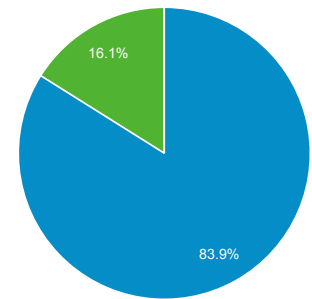

目標對象總覽

2019年8月1日 - 2019年8月31日

所有使用者
100.00% 個使用者

總覽

■ New Visitor ■ Returning Visitor

語言

語言	使用者	% 使用者
1. zh-tw	4,457	76.87%
2. en-us	832	14.35%
3. zh-cn	296	5.11%
4. ja-jp	61	1.05%
5. en-gb	44	0.76%
6. vi-vn	13	0.22%
7. zh-hk	13	0.22%
8. en	11	0.19%
9. ko-kr	10	0.17%
10. ja	9	0.16%