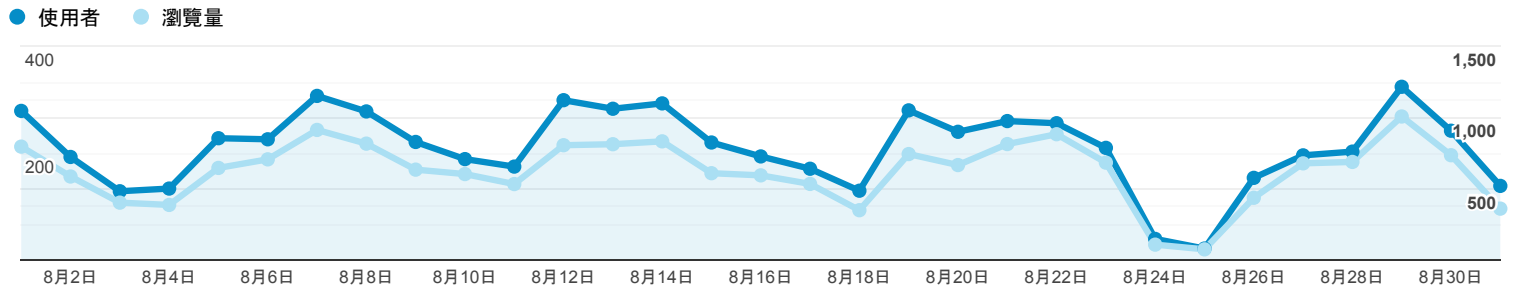

目標對象總覽

2019年8月1日 - 2019年8月31日

所有使用者
100.00% 個使用者

總覽

■ New Visitor ■ Returning Visitor

語言

語言	使用者	% 使用者
1. zh-tw	4,457	76.87%
2. en-us	832	14.35%
3. zh-cn	296	5.11%
4. ja-jp	61	1.05%
5. en-gb	44	0.76%
6. vi-vn	13	0.22%
7. zh-hk	13	0.22%
8. en	11	0.19%
9. ko-kr	10	0.17%
10. ja	9	0.16%