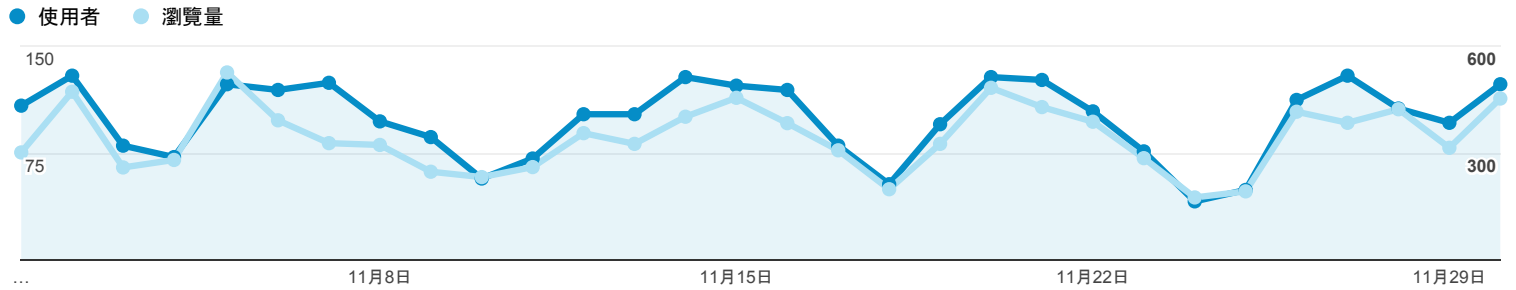

## 目標對象總覽

所有使用者  
100.00% 個使用者

2018年11月1日 - 2018年11月30日

### 總覽

■ New Visitor ■ Returning Visitor