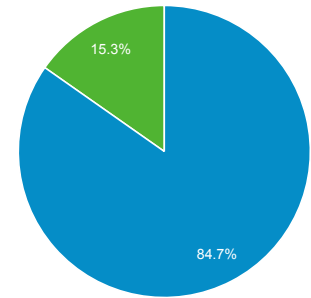

■ New Visitor ■ Returning Visitor