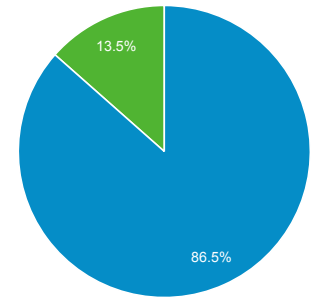

目標對象總覽

2018年8月1日 - 2018年8月31日

所有使用者
100.00% 個使用者

總覽

New Visitor Returning Visitor

語言

語言	使用者	% 使用者
1. zh-tw	3,702	81.98%
2. en-us	413	9.15%
3. zh-cn	250	5.54%
4. ja-jp	43	0.95%
5. en-gb	27	0.60%
6. zh-hk	12	0.27%
7. ja	9	0.20%
8. ko	9	0.20%
9. ko-kr	9	0.20%
10. vi-vn	7	0.16%