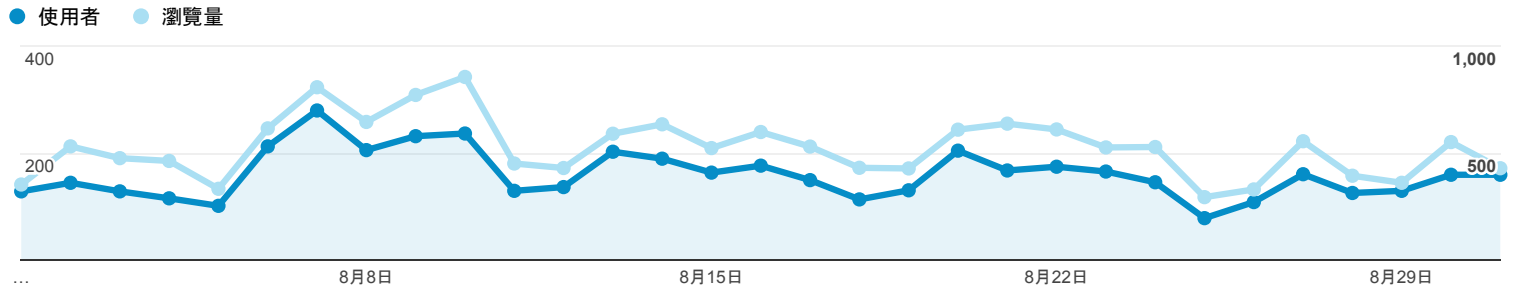

目標對象總覽

2018年8月1日 - 2018年8月31日

所有使用者
100.00% 個使用者

總覽

New Visitor Returning Visitor

語言

語言	使用者	% 使用者
1. zh-tw	3,702	81.98%
2. en-us	413	9.15%
3. zh-cn	250	5.54%
4. ja-jp	43	0.95%
5. en-gb	27	0.60%
6. zh-hk	12	0.27%
7. ja	9	0.20%
8. ko	9	0.20%
9. ko-kr	9	0.20%
10. vi-vn	7	0.16%