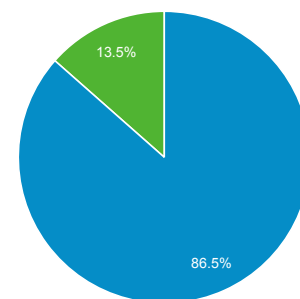

目標對象總覽

2020年11月1日 - 2020年11月30日

所有使用者
100.00% 個使用者

總覽

使用者
3,924

新使用者
3,604

工作階段
4,636

每個使用者的工作階段數量
1.18

網頁瀏覽量
12,251

單次工作階段頁數
2.64

平均工作階段時間長度
00:00:57

跳出率
39.13%

■ New Visitor ■ Returning Visitor

語言

語言	使用者	% 使用者
1. zh-tw	3,108	79.20%
2. zh-cn	345	8.79%
3. en-us	274	6.98%
4. en-gb	51	1.30%
5. en	31	0.79%
6. zh-hk	23	0.59%
7. ja	21	0.54%
8. ja-jp	12	0.31%
9. ko-kr	12	0.31%
10. zh	7	0.18%