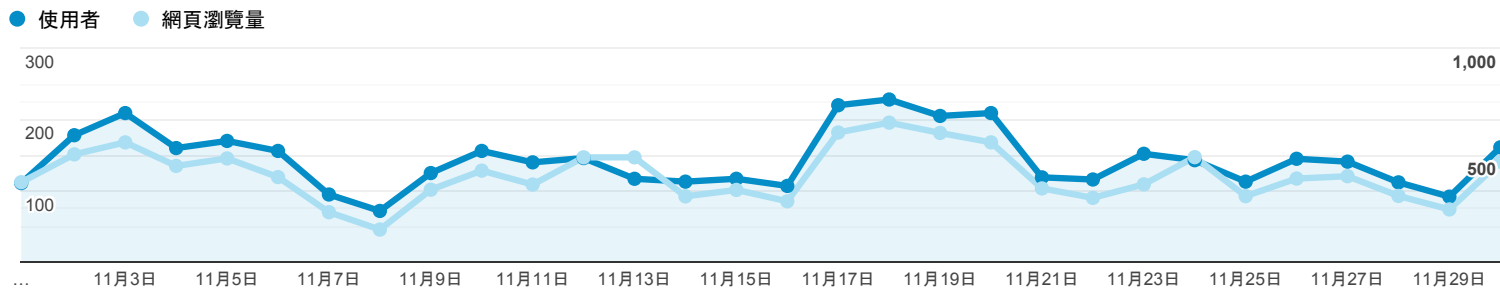

目標對象總覽

2020年11月1日 - 2020年11月30日

所有使用者
100.00% 個使用者

總覽

使用者
3,924

新使用者
3,604

工作階段
4,636

每個使用者的工作階段數量
1.18

網頁瀏覽量
12,251

單次工作階段頁數
2.64

平均工作階段時間長度
00:00:57

跳出率
39.13%

■ New Visitor ■ Returning Visitor

語言

語言	使用者	% 使用者
1. zh-tw	3,108	79.20%
2. zh-cn	345	8.79%
3. en-us	274	6.98%
4. en-gb	51	1.30%
5. en	31	0.79%
6. zh-hk	23	0.59%
7. ja	21	0.54%
8. ja-jp	12	0.31%
9. ko-kr	12	0.31%
10. zh	7	0.18%