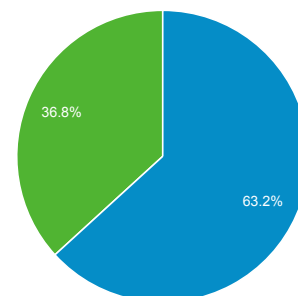

2017年5月1日 - 2017年5月31日

目標對象總覽

所有使用者
100.00% 個工作階段

總覽

■ New Visitor ■ Returning Visitor

語言	工作階段	% 工作階段
1. zh-tw	7,145	87.32%
2. en-us	445	5.44%
3. zh-cn	391	4.78%
4. en-gb	65	0.79%
5. ja-jp	42	0.51%
6. ja	19	0.23%
7. (not set)	16	0.20%
8. ko-kr	10	0.12%
9. zh-hk	8	0.10%
10. en-ca	5	0.06%