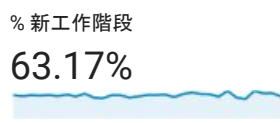

2017年5月1日 - 2017年5月31日

目標對象總覽

所有使用者
100.00% 個工作階段

總覽

■ New Visitor ■ Returning Visitor

語言	工作階段	% 工作階段
1. zh-tw	7,145	87.32%
2. en-us	445	5.44%
3. zh-cn	391	4.78%
4. en-gb	65	0.79%
5. ja-jp	42	0.51%
6. ja	19	0.23%
7. (not set)	16	0.20%
8. ko-kr	10	0.12%
9. zh-hk	8	0.10%
10. en-ca	5	0.06%