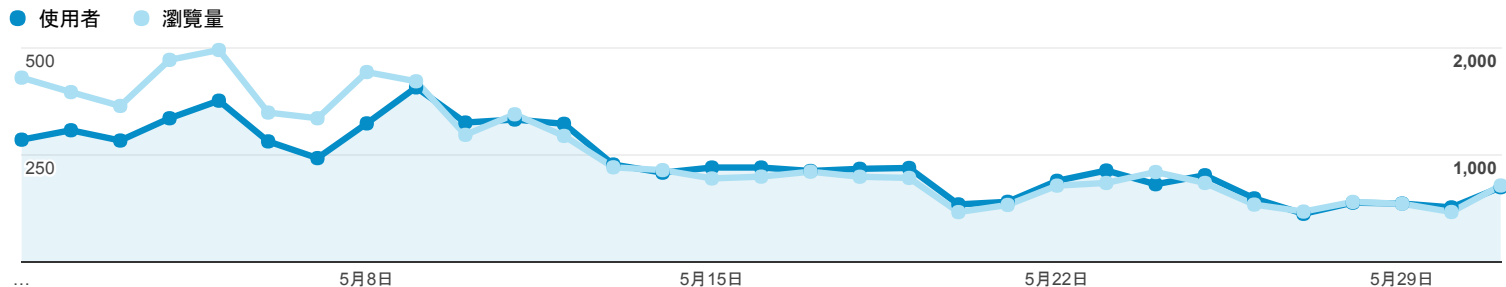

2017年5月1日 - 2017年5月31日

目標對象總覽

所有使用者
100.00% 個工作階段

總覽

■ New Visitor ■ Returning Visitor

語言	工作階段	% 工作階段
1. zh-tw	7,145	87.32%
2. en-us	445	5.44%
3. zh-cn	391	4.78%
4. en-gb	65	0.79%
5. ja-jp	42	0.51%
6. ja	19	0.23%
7. (not set)	16	0.20%
8. ko-kr	10	0.12%
9. zh-hk	8	0.10%
10. en-ca	5	0.06%