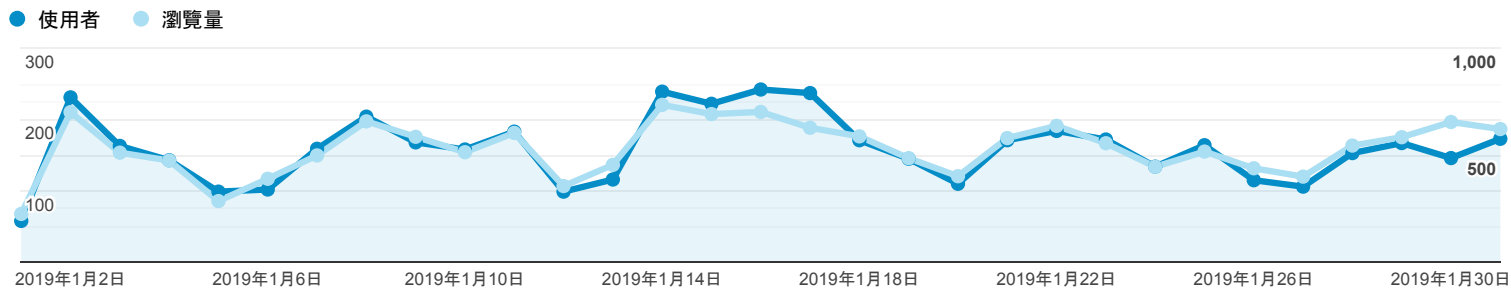

## 目標對象總覽

所有使用者  
100.00% 個使用者

2019年1月1日 - 2019年1月31日

### 總覽

使用者  
**4,301**

新使用者  
**3,981**

工作階段  
**5,251**

每個使用者的工作階段數量  
**1.22**

瀏覽量  
**16,476**

單次工作階段頁數  
**3.14**

平均工作階段時間長度  
**00:01:07**