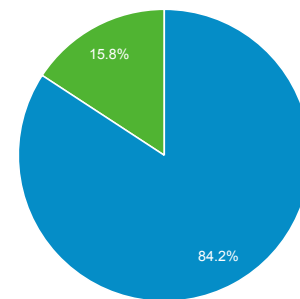

### 總覽

使用者  
**4,301**

新使用者  
**3,981**

工作階段  
**5,251**

每個使用者的工作階段數量  
**1.22**

瀏覽量  
**16,476**

單次工作階段頁數  
**3.14**

平均工作階段時間長度  
**00:01:07**

跳出率  
**20.78%**

■ New Visitor ■ Returning Visitor

語言	使用者	% 使用者
1. zh-tw	3,482	80.92%
2. en-us	404	9.39%
3. zh-cn	251	5.83%
4. ja-jp	34	0.79%
5. en-gb	29	0.67%
6. ja	19	0.44%
7. ko-kr	12	0.28%
8. en	9	0.21%
9. vi-vn	9	0.21%
10. zh-hk	9	0.21%