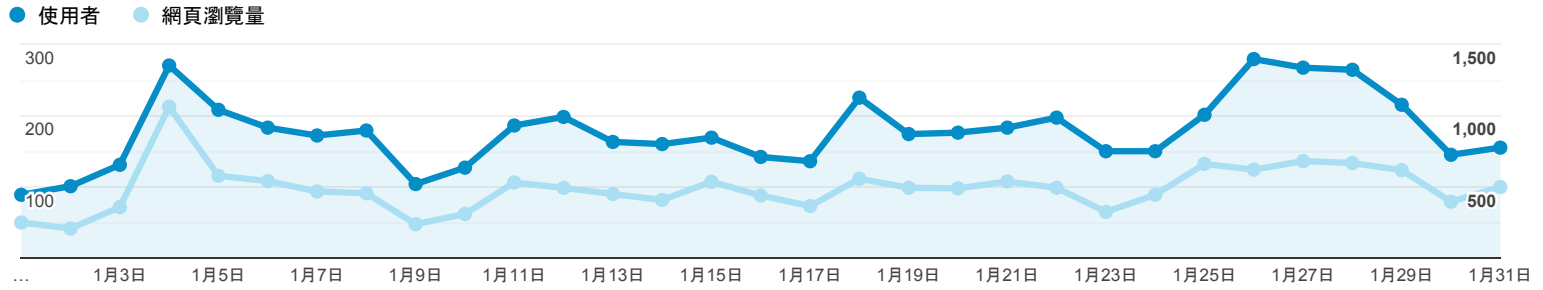

目標對象總覽

2021年1月1日 - 2021年1月31日

● 所有使用者
100.00% 個使用者

總覽

■ New Visitor ■ Returning Visitor

語言	使用者	% 使用者
1. zh-tw	3,820	77.37%
2. zh-cn	483	9.78%
3. en-us	393	7.96%
4. en-gb	60	1.22%
5. zh-hk	33	0.67%
6. en	31	0.63%
7. ja	24	0.49%
8. ko-kr	17	0.34%
9. ja-jp	14	0.28%
10. vi-vn	9	0.18%