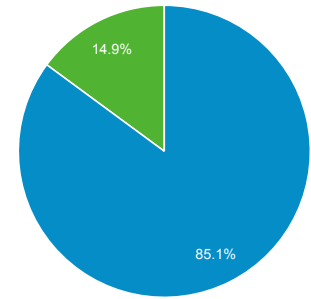

目標對象總覽

2021年1月1日 - 2021年1月31日

● 所有使用者
100.00% 個使用者

總覽

■ New Visitor ■ Returning Visitor

語言	使用者	% 使用者
1. zh-tw	3,820	77.37%
2. zh-cn	483	9.78%
3. en-us	393	7.96%
4. en-gb	60	1.22%
5. zh-hk	33	0.67%
6. en	31	0.63%
7. ja	24	0.49%
8. ko-kr	17	0.34%
9. ja-jp	14	0.28%
10. vi-vn	9	0.18%