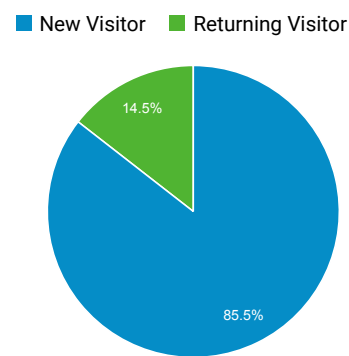

目標對象總覽

2018年5月1日 - 2018年5月31日

所有使用者
100.00% 個使用者

總覽

語言	使用者	% 使用者
1. zh-tw	3,119	80.89%
2. en-us	319	8.27%
3. zh-cn	284	7.37%
4. ja-jp	37	0.96%
5. en-gb	20	0.52%
6. ko-kr	11	0.29%
7. zh-hk	11	0.29%
8. ja	10	0.26%
9. ko	10	0.26%
10. vi-vn	9	0.23%