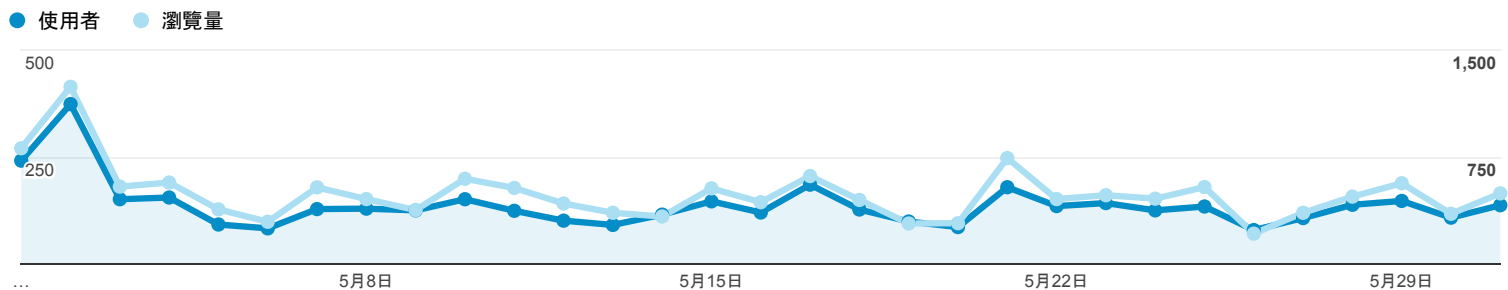

目標對象總覽

2018年5月1日 - 2018年5月31日

所有使用者
100.00% 個使用者

總覽

語言	使用者	% 使用者
1. zh-tw	3,119	80.89%
2. en-us	319	8.27%
3. zh-cn	284	7.37%
4. ja-jp	37	0.96%
5. en-gb	20	0.52%
6. ko-kr	11	0.29%
7. zh-hk	11	0.29%
8. ja	10	0.26%
9. ko	10	0.26%
10. vi-vn	9	0.23%