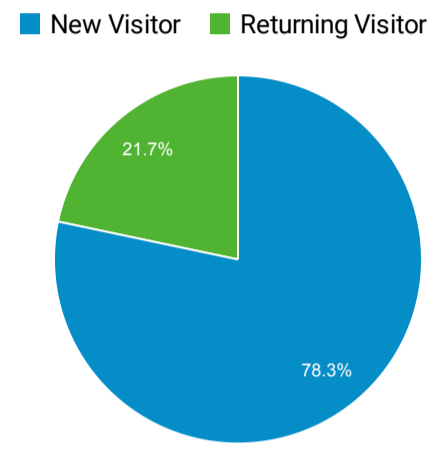

目標對象總覽

所有使用者
 100.00% 個使用者

2022年7月1日 - 2022年7月31日

總覽

| | | | |
|-----------------------|-------------------------|-------------------------------|-----------------------------|
| 使用者 4,981 | 新使用者 4,150 | 工作階段 5,978 | 每個使用者的工作階段數量 1.20 |
| 網頁瀏覽量 9,006 | 單次工作階段頁數 1.51 | 平均工作階段時間長度 00:00:35 | 跳出率 79.39% |