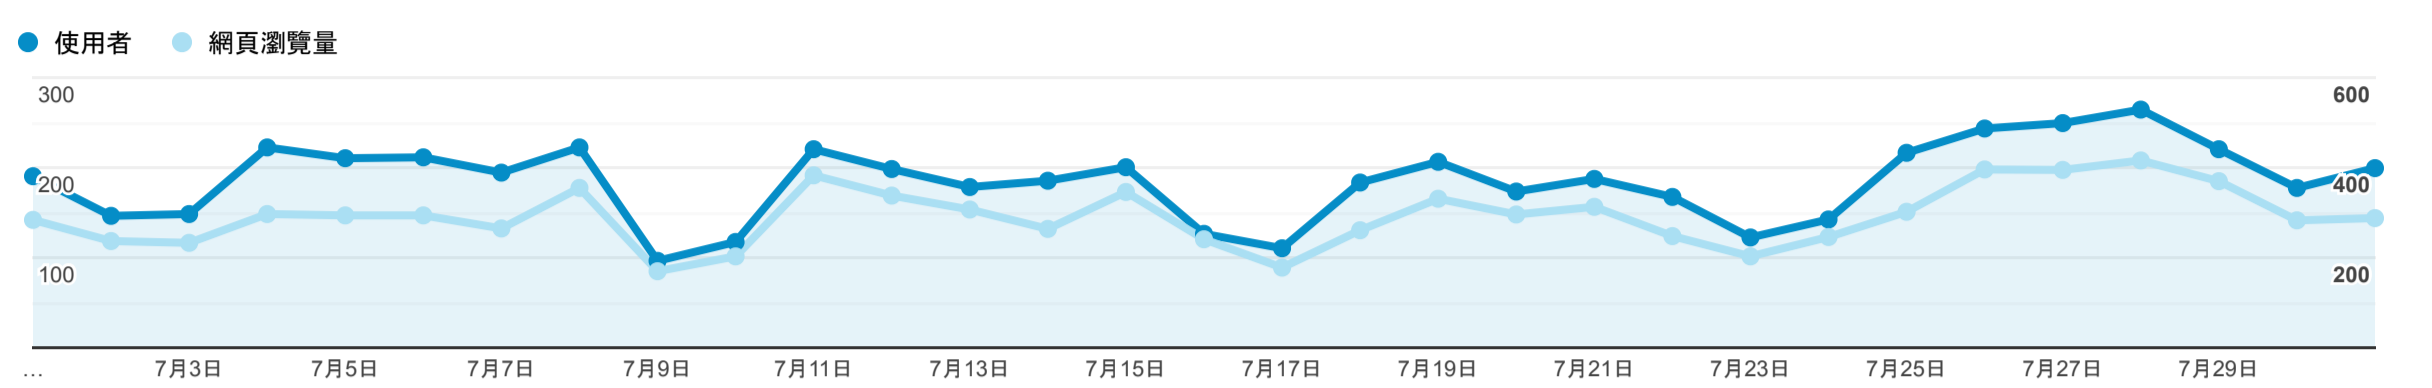

目標對象總覽

所有使用者
 100.00% 個使用者

2022年7月1日 - 2022年7月31日

總覽

| | | | |
|-----------------------|-------------------------|-------------------------------|-----------------------------|
| 使用者 4,981 | 新使用者 4,150 | 工作階段 5,978 | 每個使用者的工作階段數量 1.20 |
| 網頁瀏覽量 9,006 | 單次工作階段頁數 1.51 | 平均工作階段時間長度 00:00:35 | 跳出率 79.39% |