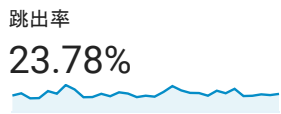

目標對象總覽

2019年3月1日 - 2019年3月31日

所有使用者
100.00% 個使用者

總覽

■ New Visitor ■ Returning Visitor

語言	使用者	% 使用者
1. zh-tw	4,325	78.17%
2. zh-cn	491	8.87%
3. en-us	460	8.31%
4. ja-jp	71	1.28%
5. en-gb	49	0.89%
6. ko-kr	23	0.42%
7. zh-hk	14	0.25%
8. en	13	0.23%
9. zh-hans-cn	13	0.23%
10. ja	10	0.18%