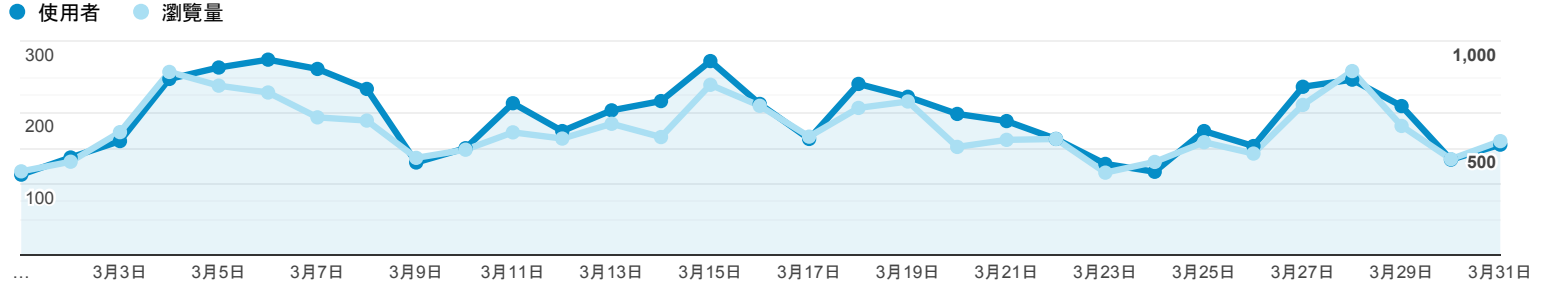

目標對象總覽

2019年3月1日 - 2019年3月31日

所有使用者
100.00% 個使用者

總覽

■ New Visitor ■ Returning Visitor

語言	使用者	% 使用者
1. zh-tw	4,325	78.17%
2. zh-cn	491	8.87%
3. en-us	460	8.31%
4. ja-jp	71	1.28%
5. en-gb	49	0.89%
6. ko-kr	23	0.42%
7. zh-hk	14	0.25%
8. en	13	0.23%
9. zh-hans-cn	13	0.23%
10. ja	10	0.18%