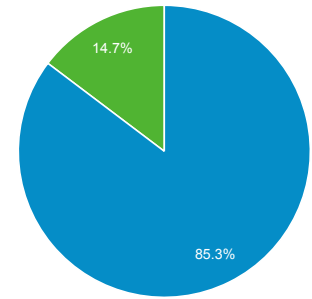

目標對象總覽

2019年3月1日 - 2019年3月31日

所有使用者
100.00% 個使用者

總覽

■ New Visitor ■ Returning Visitor

語言	使用者	% 使用者
1. zh-tw	4,325	78.17%
2. zh-cn	491	8.87%
3. en-us	460	8.31%
4. ja-jp	71	1.28%
5. en-gb	49	0.89%
6. ko-kr	23	0.42%
7. zh-hk	14	0.25%
8. en	13	0.23%
9. zh-hans-cn	13	0.23%
10. ja	10	0.18%