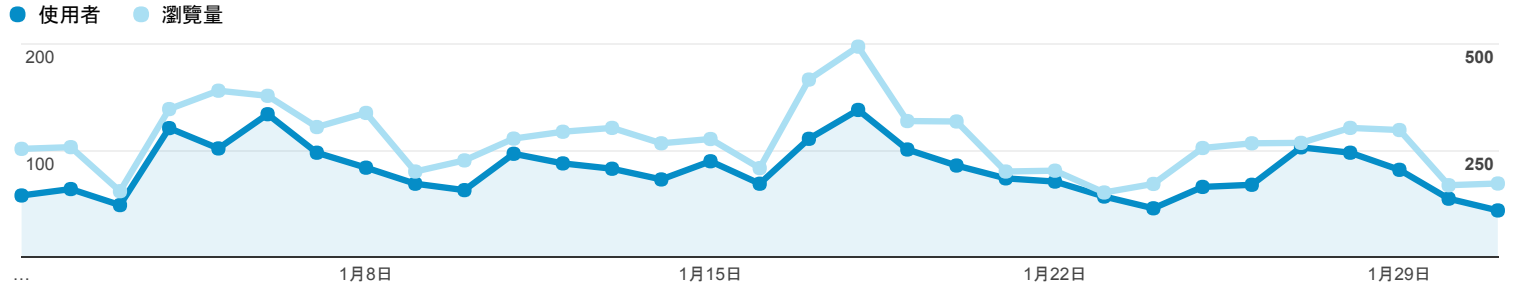

2016年1月1日 - 2016年1月31日

目標對象總覽

所有使用者
100.00% 個工作階段

總覽

■ New Visitor ■ Returning Visitor

語言	工作階段	% 工作階段
1. zh-tw	2,192	82.38%
2. en-us	167	6.28%
3. zh-cn	161	6.05%
4. (not set)	95	3.57%
5. en-gb	16	0.60%
6. ja-jp	6	0.23%
7. zh-hk	6	0.23%
8. es	3	0.11%
9. ja	3	0.11%
10. ko	3	0.11%