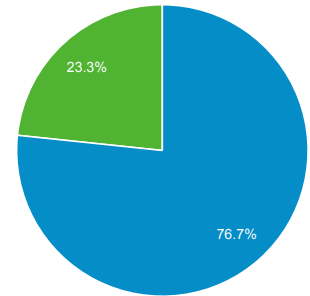

2016年1月1日 - 2016年1月31日

目標對象總覽

所有使用者
100.00% 個工作階段

總覽

■ New Visitor ■ Returning Visitor

語言	工作階段	% 工作階段
1. zh-tw	2,192	82.38%
2. en-us	167	6.28%
3. zh-cn	161	6.05%
4. (not set)	95	3.57%
5. en-gb	16	0.60%
6. ja-jp	6	0.23%
7. zh-hk	6	0.23%
8. es	3	0.11%
9. ja	3	0.11%
10. ko	3	0.11%