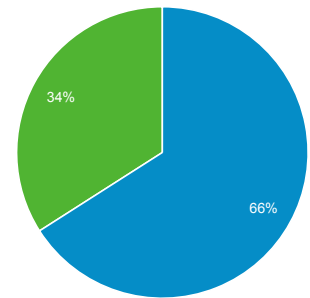

## 目標對象總覽

所有使用者  
100.00% 個工作階段

總覽

工作階段  
10,681

使用者  
7,323

瀏覽量  
56,844

單次工作階段頁數  
5.32

平均工作階段時間長度  
00:03:57

跳出率  
27.45%

% 新工作階段  
65.89%

New Visitor Returning Visitor

語言	工作階段	% 工作階段
1. zh-tw	9,628	90.14%
2. zh-cn	447	4.19%
3. en-us	424	3.97%
4. en-gb	47	0.44%
5. ja-jp	29	0.27%
6. ja	28	0.26%
7. ko-kr	18	0.17%
8. zh-hk	14	0.13%
9. pt-br	7	0.07%
10. en-sg	6	0.06%