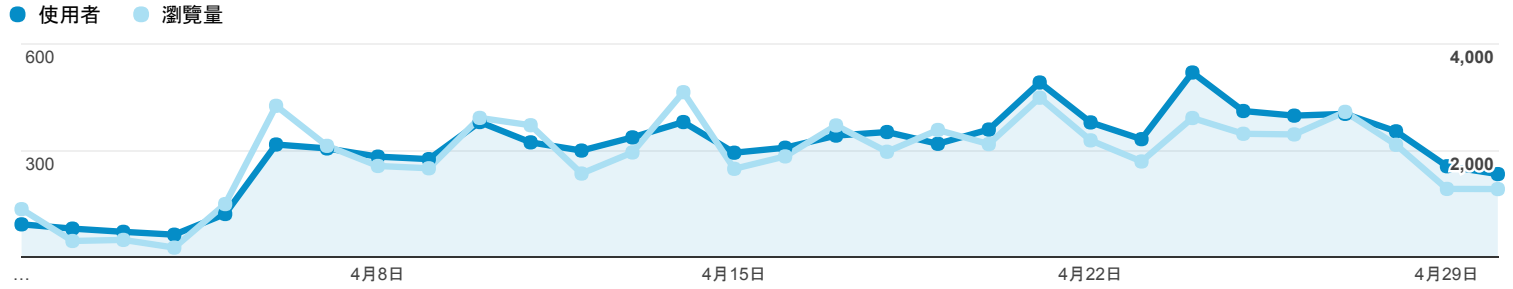

2017年4月1日 - 2017年4月30日

## 目標對象總覽

所有使用者  
100.00% 個工作階段

總覽

工作階段  
10,681

使用者  
7,323

瀏覽量  
56,844

單次工作階段頁數  
5.32

平均工作階段時間長度  
00:03:57