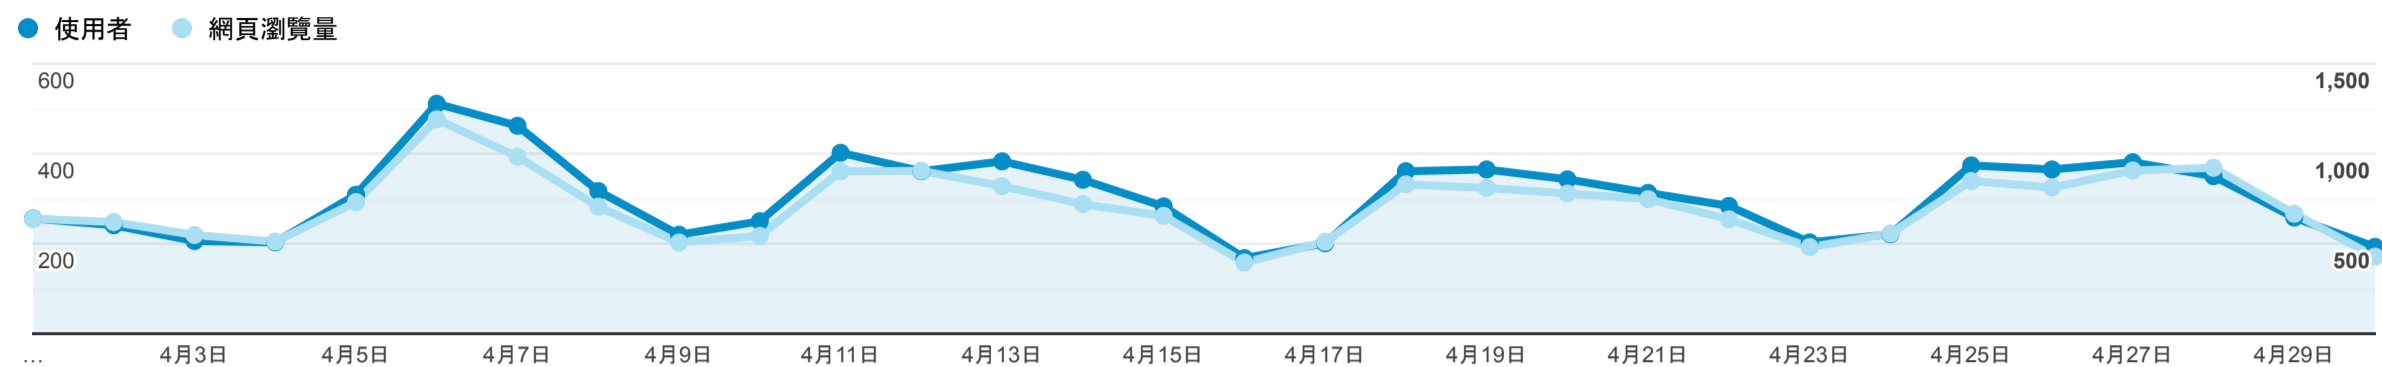

目標對象總覽

2022年4月1日 - 2022年4月30日

所有使用者
100.00% 個使用者

總覽

■ New Visitor ■ Returning Visitor

語言

| 語言 | 使用者 | % 使用者 |
|-----------|-------|--------|
| 1. zh-tw | 6,232 | 82.44% |
| 2. en-us | 563 | 7.45% |
| 3. zh-cn | 489 | 6.47% |
| 4. en-gb | 81 | 1.07% |
| 5. zh-hk | 39 | 0.52% |
| 6. ja | 36 | 0.48% |
| 7. en | 25 | 0.33% |
| 8. ja-jp | 15 | 0.20% |
| 9. ko-kr | 12 | 0.16% |
| 10. zh-mo | 9 | 0.12% |