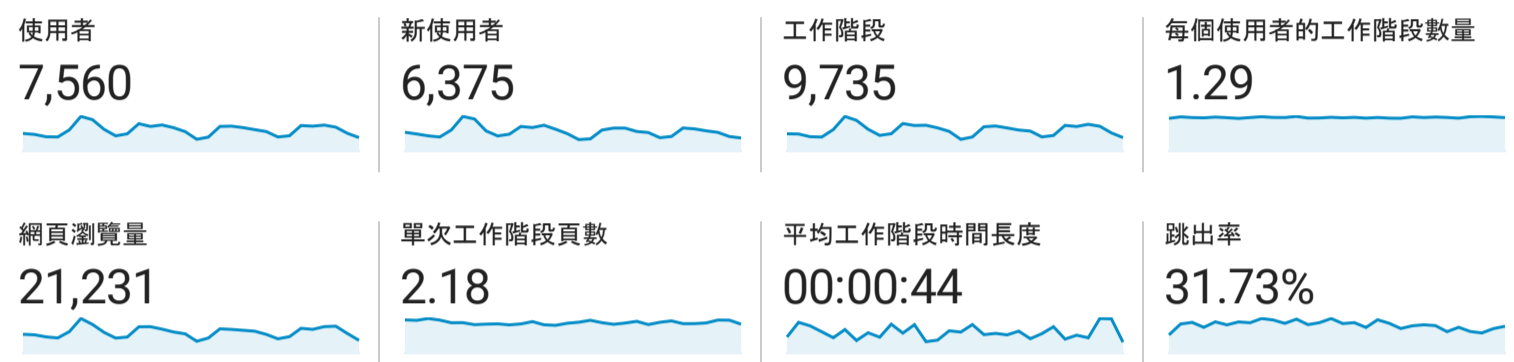

目標對象總覽

2022年4月1日 - 2022年4月30日

所有使用者
100.00% 個使用者

總覽

■ New Visitor ■ Returning Visitor

語言

| 語言 | 使用者 | % 使用者 |
|-----------|-------|--------|
| 1. zh-tw | 6,232 | 82.44% |
| 2. en-us | 563 | 7.45% |
| 3. zh-cn | 489 | 6.47% |
| 4. en-gb | 81 | 1.07% |
| 5. zh-hk | 39 | 0.52% |
| 6. ja | 36 | 0.48% |
| 7. en | 25 | 0.33% |
| 8. ja-jp | 15 | 0.20% |
| 9. ko-kr | 12 | 0.16% |
| 10. zh-mo | 9 | 0.12% |