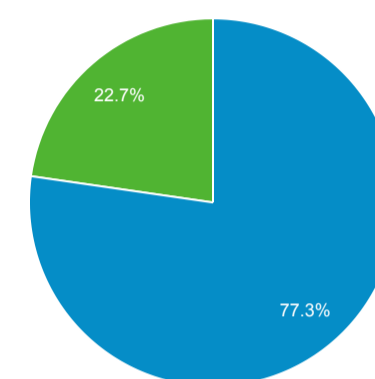

目標對象總覽

2022年4月1日 - 2022年4月30日

所有使用者
100.00% 個使用者

總覽

■ New Visitor ■ Returning Visitor

語言

| 語言 | 使用者 | % 使用者 |
|-----------|-------|--------|
| 1. zh-tw | 6,232 | 82.44% |
| 2. en-us | 563 | 7.45% |
| 3. zh-cn | 489 | 6.47% |
| 4. en-gb | 81 | 1.07% |
| 5. zh-hk | 39 | 0.52% |
| 6. ja | 36 | 0.48% |
| 7. en | 25 | 0.33% |
| 8. ja-jp | 15 | 0.20% |
| 9. ko-kr | 12 | 0.16% |
| 10. zh-mo | 9 | 0.12% |