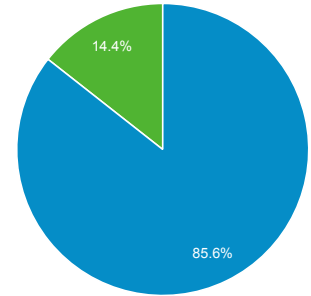

目標對象總覽

2018年1月1日 - 2018年1月31日

所有使用者
100.00% 個使用者

總覽

New Visitor Returning Visitor

語言	使用者	% 使用者
1. zh-tw	2,561	80.13%
2. en-us	244	7.63%
3. zh-cn	243	7.60%
4. en-gb	32	1.00%
5. ja-jp	31	0.97%
6. ko	22	0.69%
7. ja	16	0.50%
8. ko-kr	11	0.34%
9. vi	6	0.19%
10. vi-vn	5	0.16%