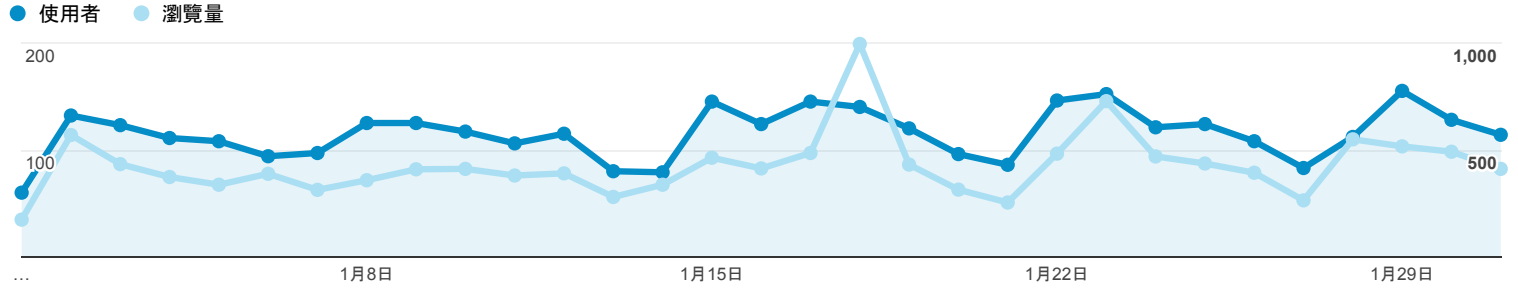

目標對象總覽

2018年1月1日 - 2018年1月31日

所有使用者
100.00% 個使用者

總覽

New Visitor Returning Visitor

語言	使用者	% 使用者
1. zh-tw	2,561	80.13%
2. en-us	244	7.63%
3. zh-cn	243	7.60%
4. en-gb	32	1.00%
5. ja-jp	31	0.97%
6. ko	22	0.69%
7. ja	16	0.50%
8. ko-kr	11	0.34%
9. vi	6	0.19%
10. vi-vn	5	0.16%