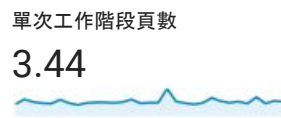

目標對象總覽

2018年1月1日 - 2018年1月31日

所有使用者
100.00% 個使用者

總覽

New Visitor Returning Visitor

語言	使用者	% 使用者
1. zh-tw	2,561	80.13%
2. en-us	244	7.63%
3. zh-cn	243	7.60%
4. en-gb	32	1.00%
5. ja-jp	31	0.97%
6. ko	22	0.69%
7. ja	16	0.50%
8. ko-kr	11	0.34%
9. vi	6	0.19%
10. vi-vn	5	0.16%