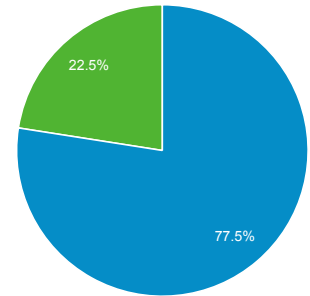

2017年2月1日 - 2017年2月28日

目標對象總覽

所有使用者
100.00% 個工作階段

總覽

■ New Visitor ■ Returning Visitor

語言	工作階段	% 工作階段
1. zh-tw	4,510	82.80%
2. zh-cn	569	10.45%
3. en-us	238	4.37%
4. en-gb	30	0.55%
5. ja-jp	25	0.46%
6. ko-kr	16	0.29%
7. ja	14	0.26%
8. zh-hk	13	0.24%
9. ko	5	0.09%
10. es	4	0.07%