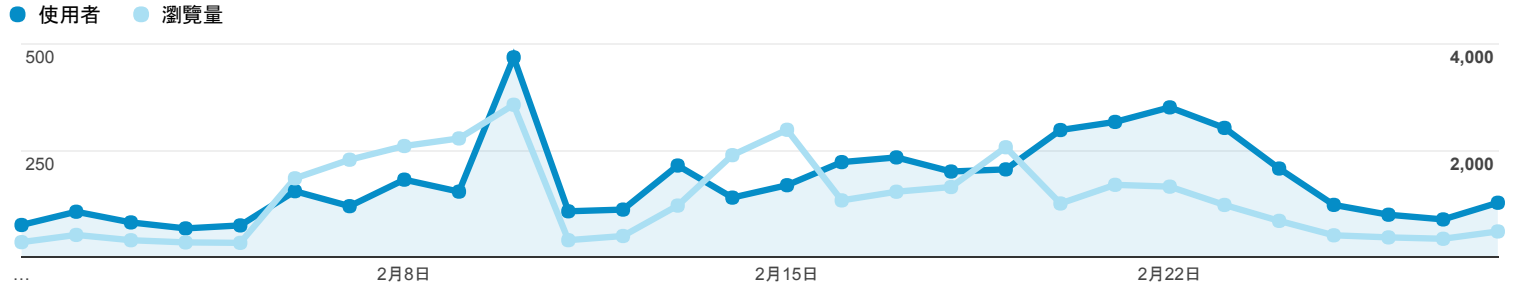

2017年2月1日 - 2017年2月28日

目標對象總覽

所有使用者
100.00% 個工作階段

總覽

■ New Visitor ■ Returning Visitor

語言	工作階段	% 工作階段
1. zh-tw	4,510	82.80%
2. zh-cn	569	10.45%
3. en-us	238	4.37%
4. en-gb	30	0.55%
5. ja-jp	25	0.46%
6. ko-kr	16	0.29%
7. ja	14	0.26%
8. zh-hk	13	0.24%
9. ko	5	0.09%
10. es	4	0.07%