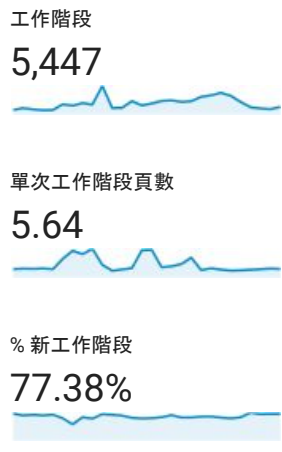

2017年2月1日 - 2017年2月28日

目標對象總覽

所有使用者
100.00% 個工作階段

總覽

■ New Visitor ■ Returning Visitor

語言	工作階段	% 工作階段
1. zh-tw	4,510	82.80%
2. zh-cn	569	10.45%
3. en-us	238	4.37%
4. en-gb	30	0.55%
5. ja-jp	25	0.46%
6. ko-kr	16	0.29%
7. ja	14	0.26%
8. zh-hk	13	0.24%
9. ko	5	0.09%
10. es	4	0.07%