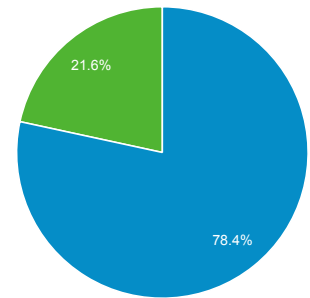

2016年8月1日 - 2016年8月31日

目標對象總覽

所有使用者
100.00% 個工作階段

總覽

■ New Visitor ■ Returning Visitor

語言	工作階段	% 工作階段
1. zh-tw	4,542	86.38%
2. en-us	324	6.16%
3. zh-cn	278	5.29%
4. en	25	0.48%
5. ja-jp	21	0.40%
6. en-gb	17	0.32%
7. zh-hk	10	0.19%
8. ko-kr	9	0.17%
9. ja	6	0.11%
10. id-us	4	0.08%