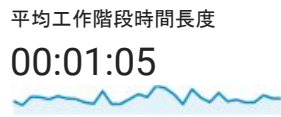

2016年8月1日 - 2016年8月31日

目標對象總覽

所有使用者
100.00% 個工作階段

總覽

■ New Visitor ■ Returning Visitor

語言	工作階段	% 工作階段
1. zh-tw	4,542	86.38%
2. en-us	324	6.16%
3. zh-cn	278	5.29%
4. en	25	0.48%
5. ja-jp	21	0.40%
6. en-gb	17	0.32%
7. zh-hk	10	0.19%
8. ko-kr	9	0.17%
9. ja	6	0.11%
10. id-us	4	0.08%