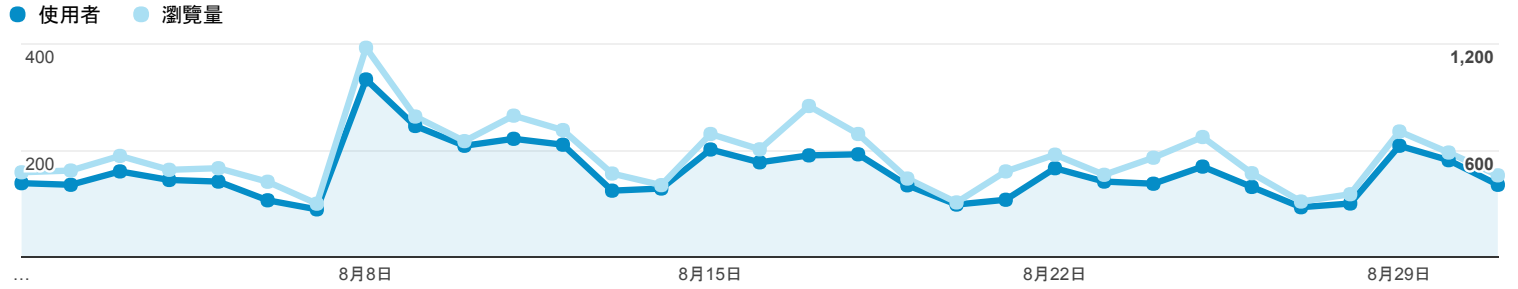

2016年8月1日 - 2016年8月31日

目標對象總覽

所有使用者
100.00% 個工作階段

總覽

■ New Visitor ■ Returning Visitor

語言	工作階段	% 工作階段
1. zh-tw	4,542	86.38%
2. en-us	324	6.16%
3. zh-cn	278	5.29%
4. en	25	0.48%
5. ja-jp	21	0.40%
6. en-gb	17	0.32%
7. zh-hk	10	0.19%
8. ko-kr	9	0.17%
9. ja	6	0.11%
10. id-us	4	0.08%