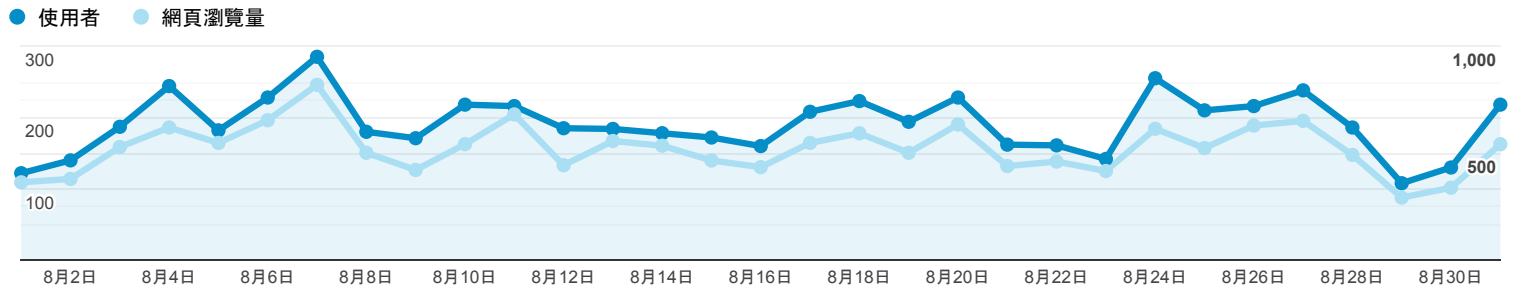

### 目標對象總覽

所有使用者  
100.00% 個使用者

2020年8月1日 - 2020年8月31日

#### 總覽

New Visitor Returning Visitor