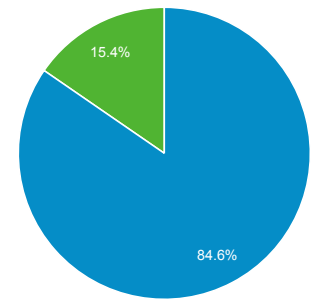

### 目標對象總覽

所有使用者  
100.00% 個使用者

2020年8月1日 - 2020年8月31日

#### 總覽

New Visitor Returning Visitor