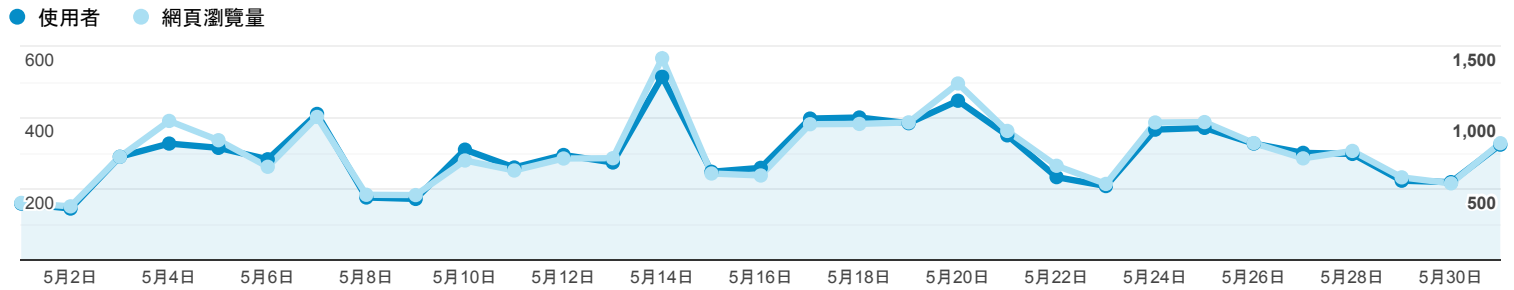

目標對象總覽

所有使用者
100.00% 個使用者

2021年5月1日 - 2021年5月31日

總覽

■ New Visitor ■ Returning Visitor

語言	使用者	% 使用者
1. zh-tw	6,103	84.04%
2. en-us	535	7.37%
3. zh-cn	386	5.32%
4. en-gb	64	0.88%
5. ja	36	0.50%
6. zh-hk	36	0.50%
7. en	23	0.32%
8. ko-kr	10	0.14%
9. ja-jp	9	0.12%
10. vi-vn	7	0.10%