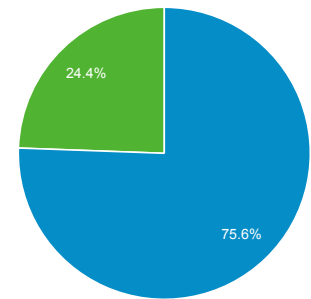

目標對象總覽

所有使用者
100.00% 個使用者

2021年5月1日 - 2021年5月31日

總覽

■ New Visitor ■ Returning Visitor

語言	使用者	% 使用者
1. zh-tw	6,103	84.04%
2. en-us	535	7.37%
3. zh-cn	386	5.32%
4. en-gb	64	0.88%
5. ja	36	0.50%
6. zh-hk	36	0.50%
7. en	23	0.32%
8. ko-kr	10	0.14%
9. ja-jp	9	0.12%
10. vi-vn	7	0.10%