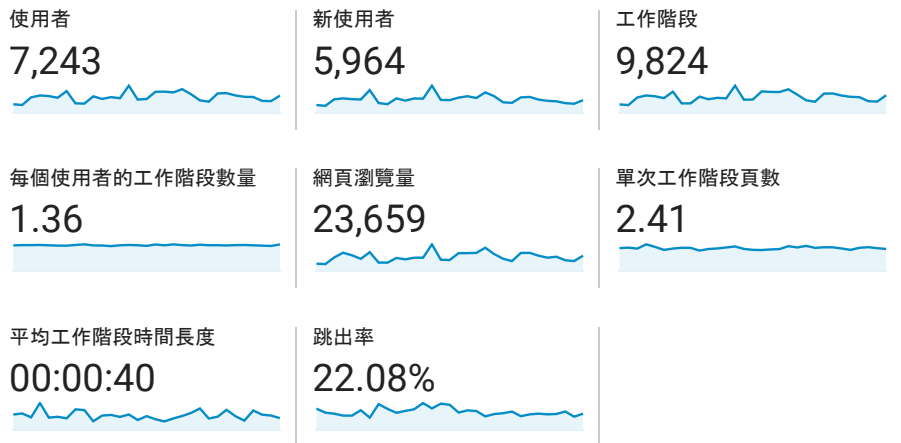

目標對象總覽

所有使用者
100.00% 個使用者

2021年5月1日 - 2021年5月31日

總覽

■ New Visitor ■ Returning Visitor

語言	使用者	% 使用者
1. zh-tw	6,103	84.04%
2. en-us	535	7.37%
3. zh-cn	386	5.32%
4. en-gb	64	0.88%
5. ja	36	0.50%
6. zh-hk	36	0.50%
7. en	23	0.32%
8. ko-kr	10	0.14%
9. ja-jp	9	0.12%
10. vi-vn	7	0.10%