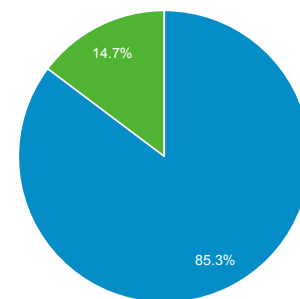

目標對象總覽

所有使用者
100.00% 個使用者

2018年12月1日 - 2018年12月31日

總覽

■ New Visitor ■ Returning Visitor

語言

語言	使用者	% 使用者
1. zh-tw	2,260	78.88%
2. en-us	255	8.90%
3. zh-cn	221	7.71%
4. ja-jp	27	0.94%
5. en-gb	19	0.66%
6. ja	10	0.35%
7. ko-kr	9	0.31%
8. zh-hans-cn	9	0.31%
9. vi-vn	7	0.24%
10. zh-hk	7	0.24%