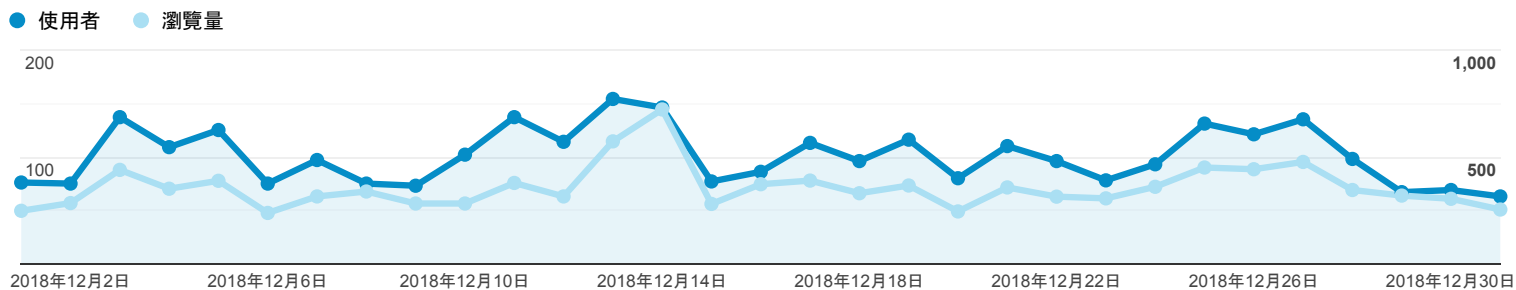

目標對象總覽

所有使用者
100.00% 個使用者

2018年12月1日 - 2018年12月31日

總覽

■ New Visitor ■ Returning Visitor

語言

語言	使用者	% 使用者
1. zh-tw	2,260	78.88%
2. en-us	255	8.90%
3. zh-cn	221	7.71%
4. ja-jp	27	0.94%
5. en-gb	19	0.66%
6. ja	10	0.35%
7. ko-kr	9	0.31%
8. zh-hans-cn	9	0.31%
9. vi-vn	7	0.24%
10. zh-hk	7	0.24%