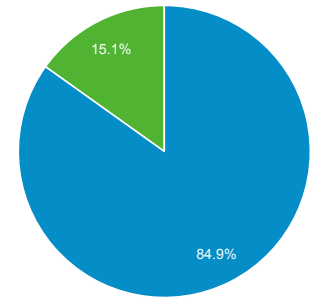

## 目標對象總覽

2018年7月1日 - 2018年7月31日

所有使用者  
100.00% 個使用者

### 總覽

New Visitor Returning Visitor