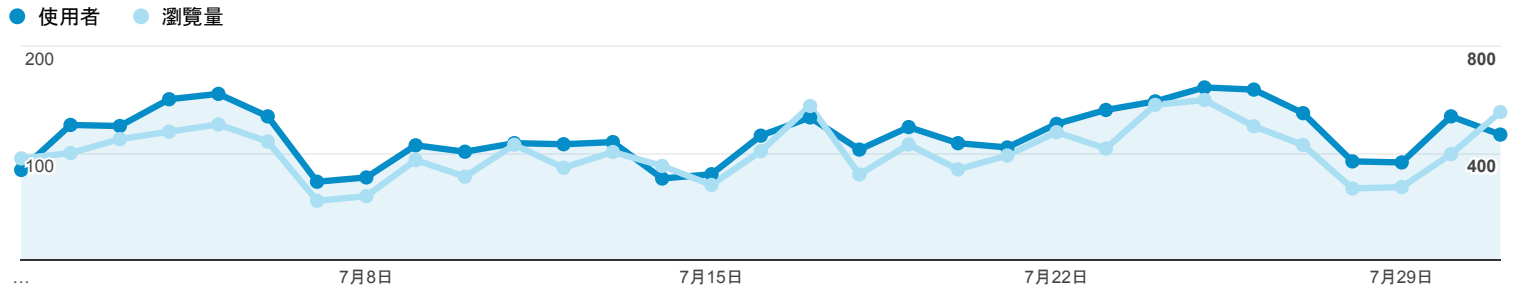

## 目標對象總覽

2018年7月1日 - 2018年7月31日

所有使用者  
100.00% 個使用者

### 總覽

New Visitor Returning Visitor