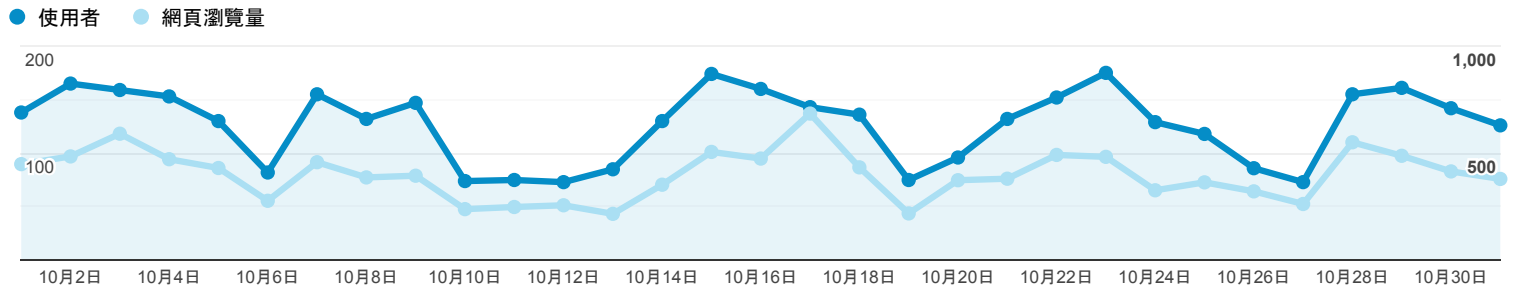

### 目標對象總覽

所有使用者  
100.00% 個使用者

2019年10月1日 - 2019年10月31日

#### 總覽

■ New Visitor ■ Returning Visitor