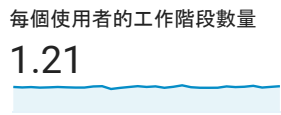

### 目標對象總覽

所有使用者  
100.00% 個使用者

2019年10月1日 - 2019年10月31日

#### 總覽

■ New Visitor ■ Returning Visitor