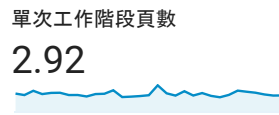

### 目標對象總覽

所有使用者  
100.00% 個使用者

2019年10月1日 - 2019年10月31日

#### 總覽

■ New Visitor ■ Returning Visitor