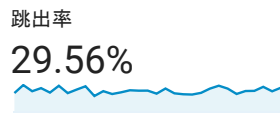

### 目標對象總覽

所有使用者  
100.00% 個使用者

2019年10月1日 - 2019年10月31日

#### 總覽

■ New Visitor ■ Returning Visitor