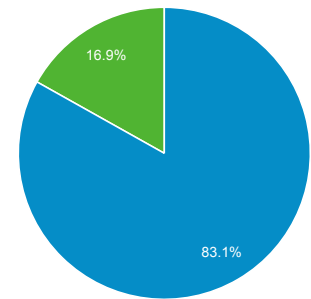

### 目標對象總覽

所有使用者  
100.00% 個使用者

2019年10月1日 - 2019年10月31日

#### 總覽

■ New Visitor ■ Returning Visitor